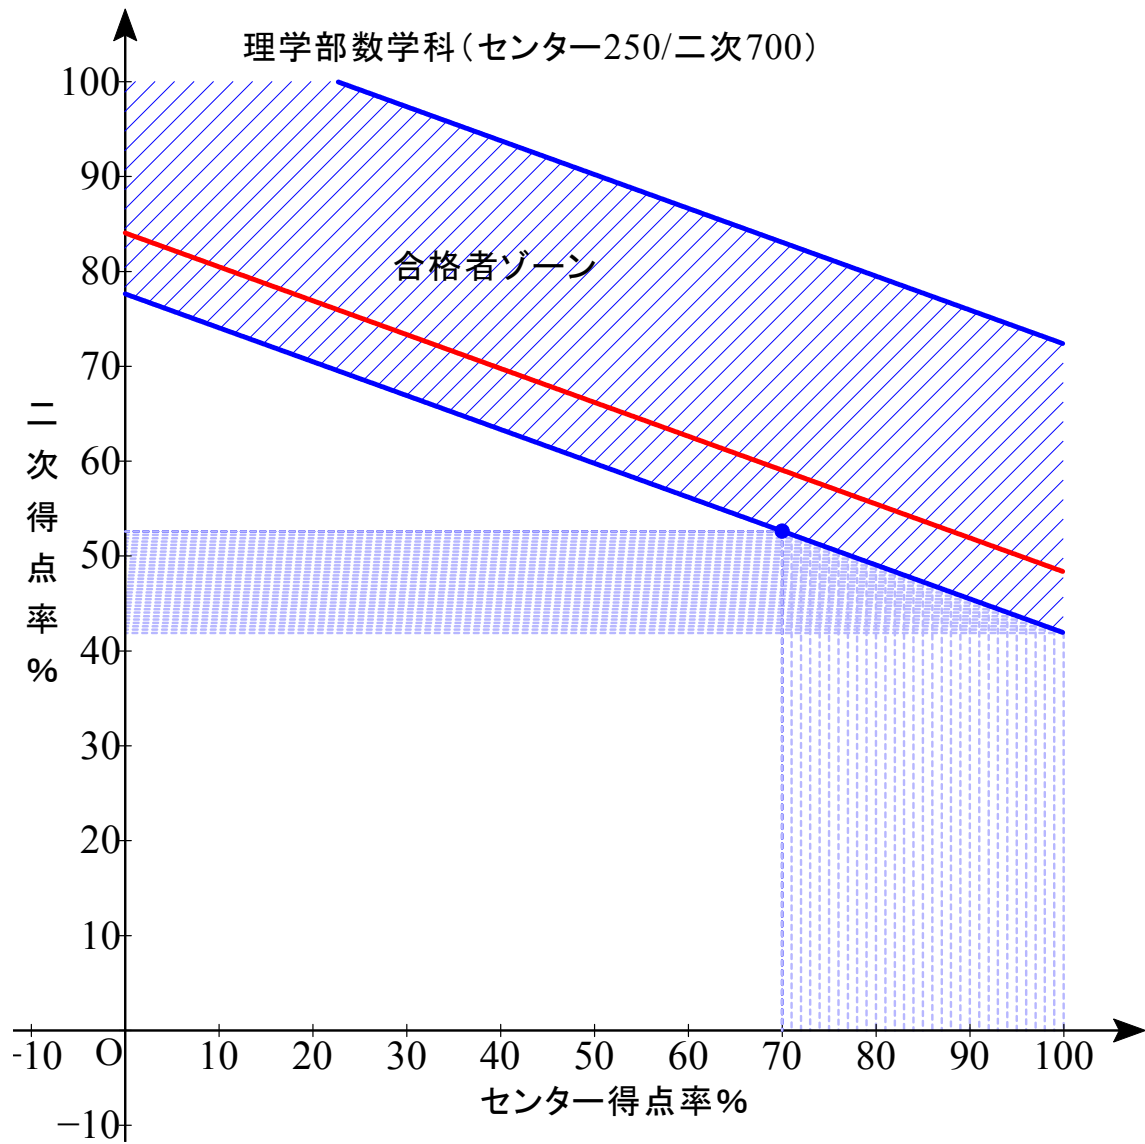

赤色実線は合格平均点

B 配点 センター0/2 次 1000

最低点 512.8 最高点 584.15 平均点 534.17

B 配点 センター0/2次 1000

最低点 505.4 最高点 588.2 平均点 526.47

B 配点 センター0/2 次 1000

最低点 518.8 最高点 593.40 平均点 539.05

B 配点 センター0/2次 1000

最低点 497.85 最高点 587.7 平均点 517.26

B 配点 センター0/2次 1000

最低点 502.4 最高点 555.2 平均点 518.57