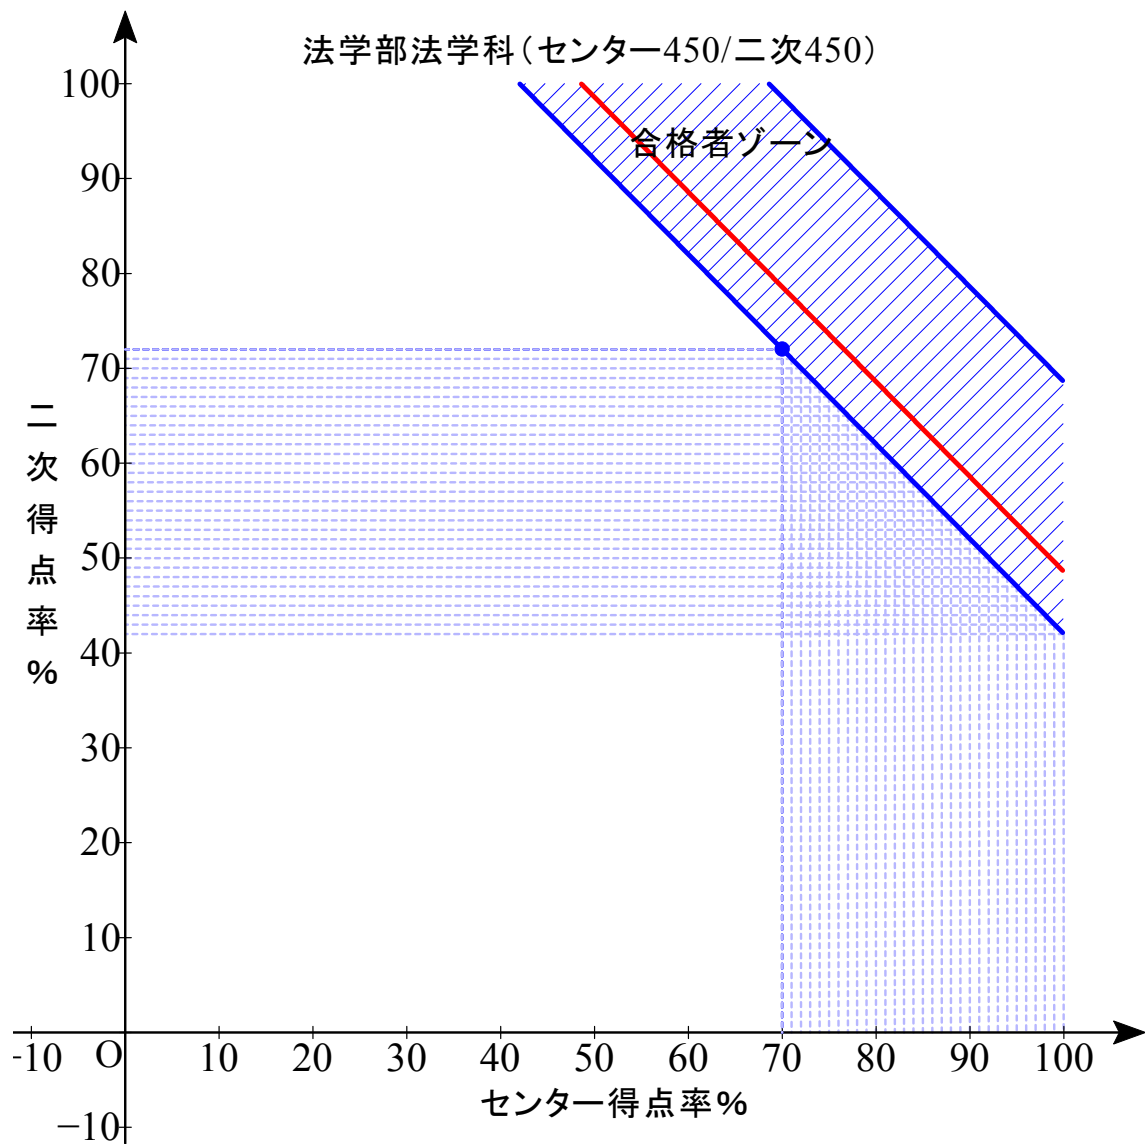

赤色実線は合格平均点

B 配点 センター0/2 次 1000

最低点 512.8 最高点 584.15 平均点 534.17

B 配点 センター0/2次 1000

最低点 505.4 最高点 588.2 平均点 526.47

B 配点 センター0/2 次 1000

最低点 518.8 最高点 593.40 平均点 539.05

B 配点 センター0/2次 1000

最低点 497.85 最高点 587.7 平均点 517.26

B 配点 センター0/2次 1000

最低点 502.4 最高点 555.2 平均点 518.57