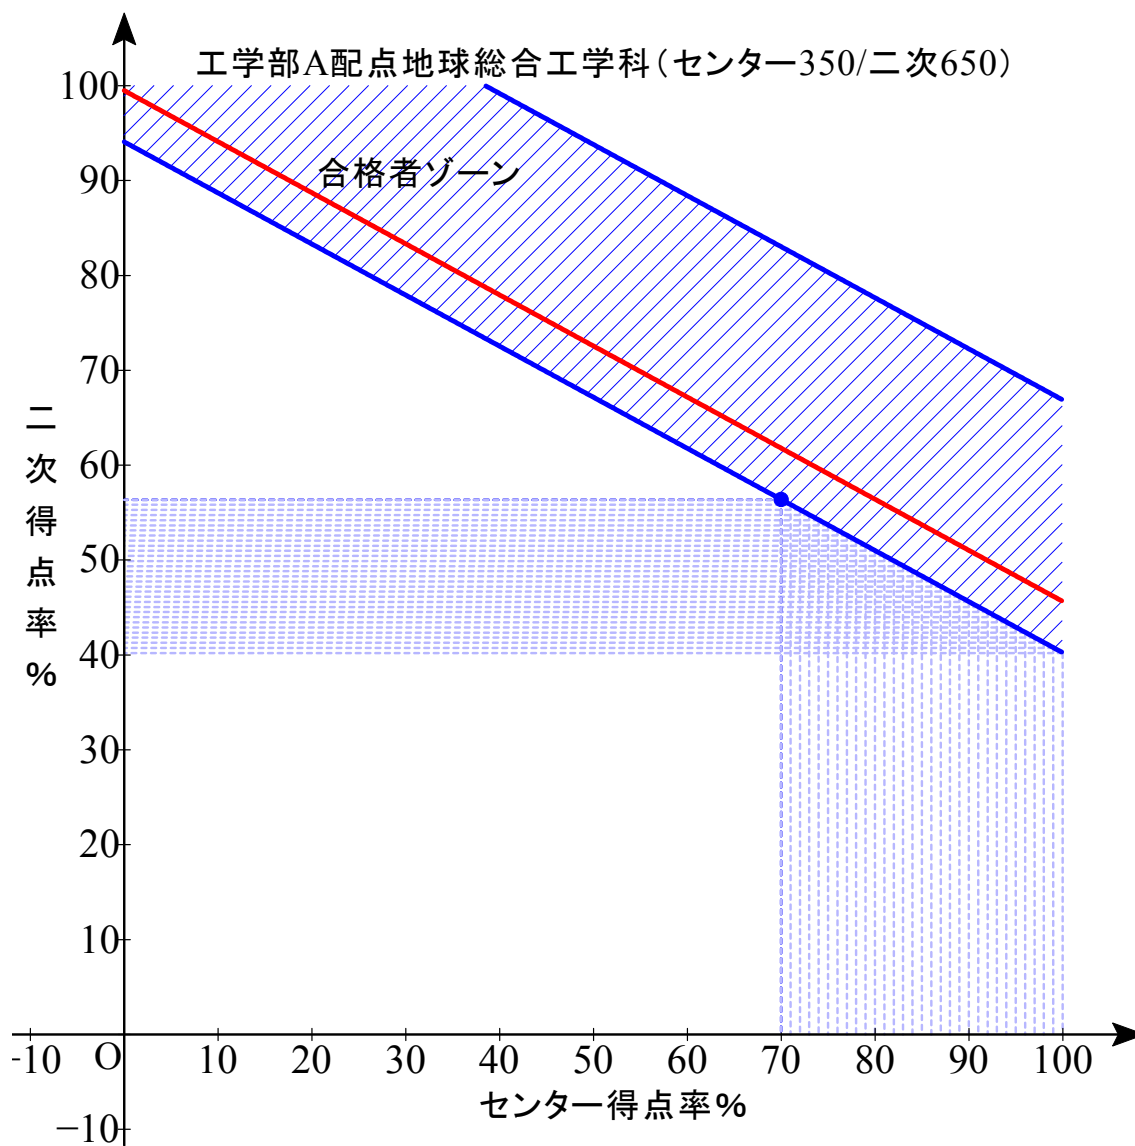

赤色実線は合格平均点

B 配点 センター0/2 次 1000

最低点 512.8 最高点 584.15 平均点 534.17

B 配点 センター0/2次 1000

最低点 505.4 最高点 588.2 平均点 526.47

B 配点 センター0/2 次 1000

最低点 518.8 最高点 593.40 平均点 539.05

B 配点 センター0/2次 1000

最低点 497.85 最高点 587.7 平均点 517.26

B 配点 センター0/2次 1000

最低点 502.4 最高点 555.2 平均点 518.57