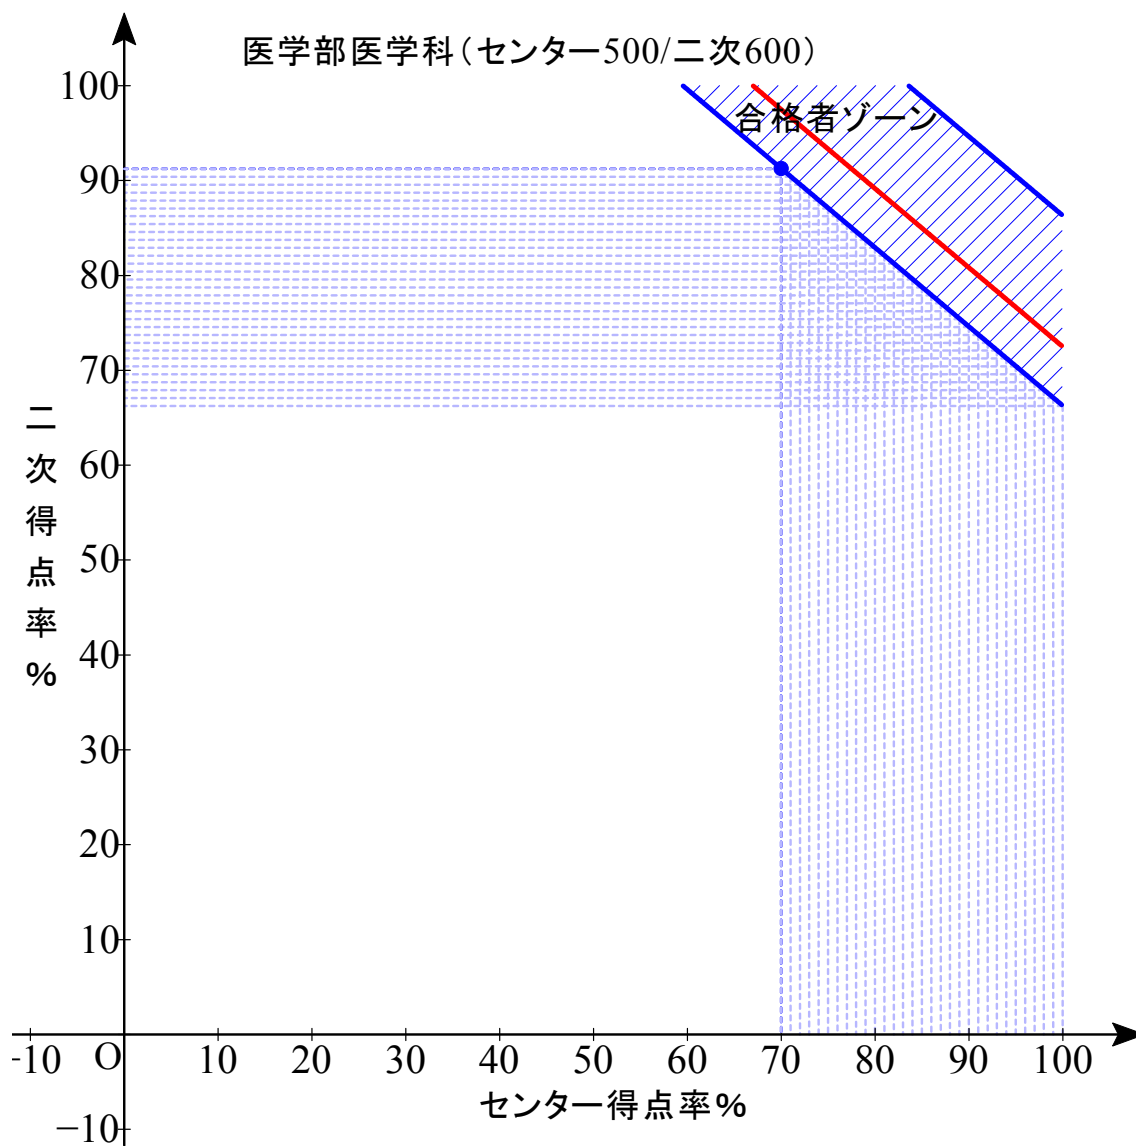

赤色実線は合格平均点

B 配点 センター0/2 次 1000

最低点 512.8 最高点 584.15 平均点 534.17

B 配点 センター0/2次 1000

最低点 505.4 最高点 588.2 平均点 526.47

B 配点 センター0/2 次 1000

最低点 518.8 最高点 593.40 平均点 539.05

B 配点 センター0/2次 1000

最低点 497.85 最高点 587.7 平均点 517.26

B 配点 センター0/2次 1000

最低点 502.4 最高点 555.2 平均点 518.57