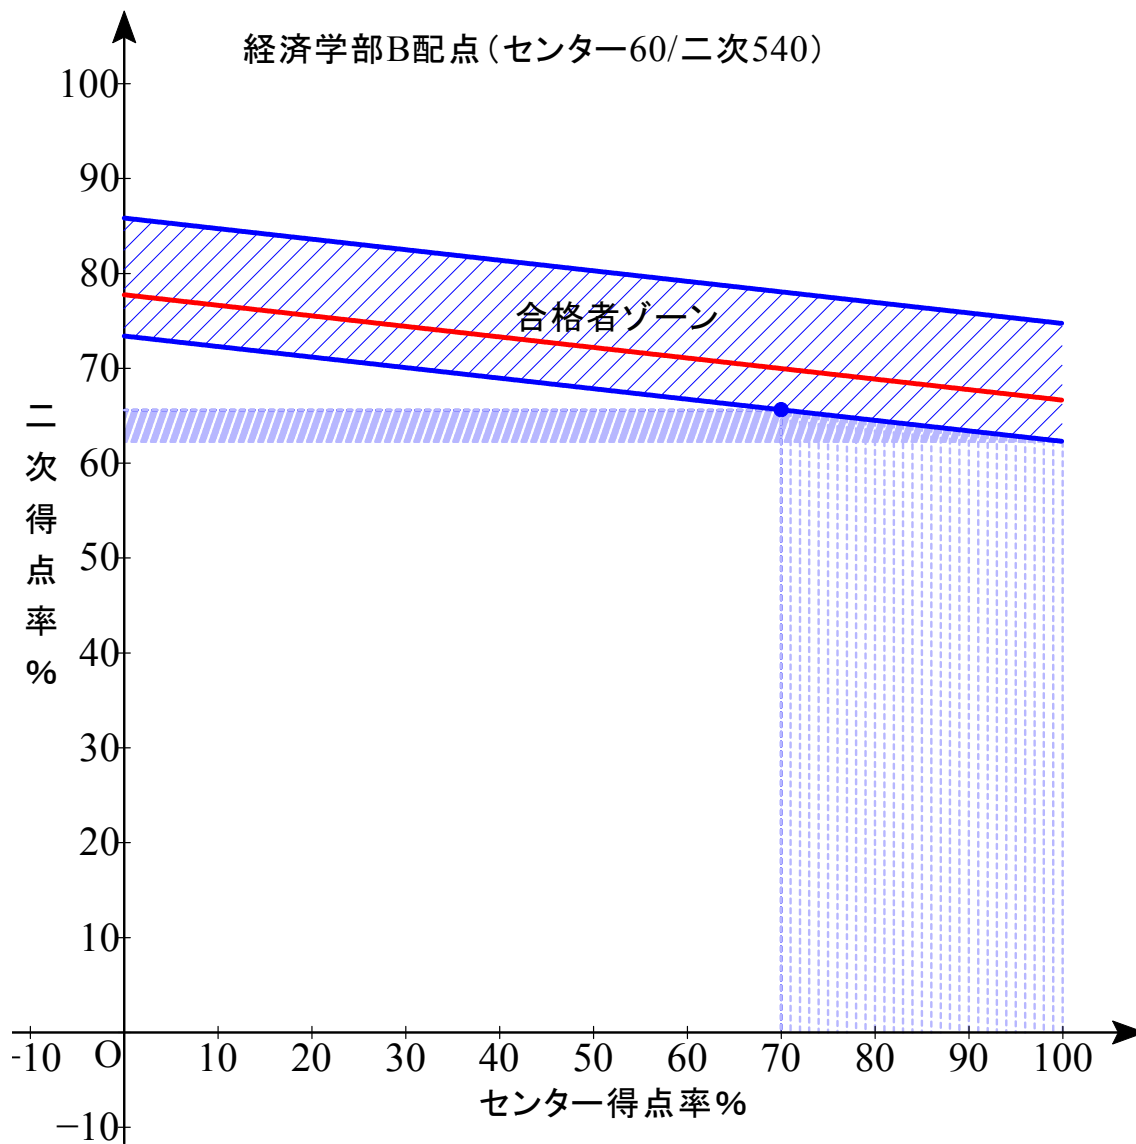

赤色実線は合格平均点

B 配点 センター0/2 次 1000

最低点 512.8 最高点 584.15 平均点 534.17

B 配点 センター0/2次 1000

最低点 505.4 最高点 588.2 平均点 526.47

B 配点 センター0/2 次 1000

最低点 518.8 最高点 593.40 平均点 539.05

B 配点 センター0/2次 1000

最低点 497.85 最高点 587.7 平均点 517.26

B 配点 センター0/2次 1000

最低点 502.4 最高点 555.2 平均点 518.57