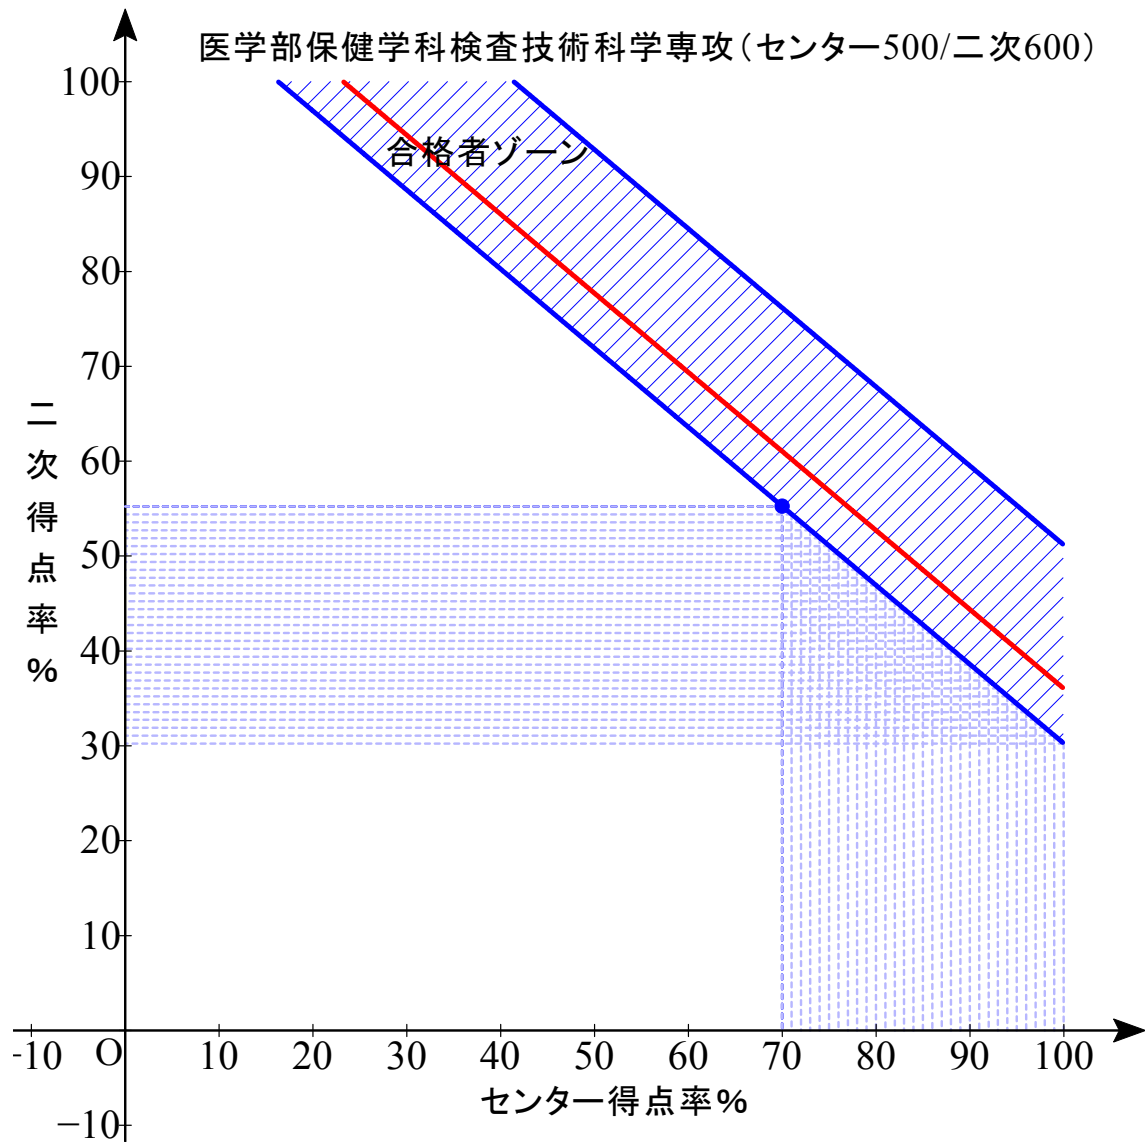

赤色実線は合格平均点

B 配点 センター0/2 次 1000

最低点 512.8 最高点 584.15 平均点 534.17

B 配点 センター0/2次 1000

最低点 505.4 最高点 588.2 平均点 526.47

B 配点 センター0/2 次 1000

最低点 518.8 最高点 593.40 平均点 539.05

B 配点 センター0/2次 1000

最低点 497.85 最高点 587.7 平均点 517.26

B 配点 センター0/2次 1000

最低点 502.4 最高点 555.2 平均点 518.57