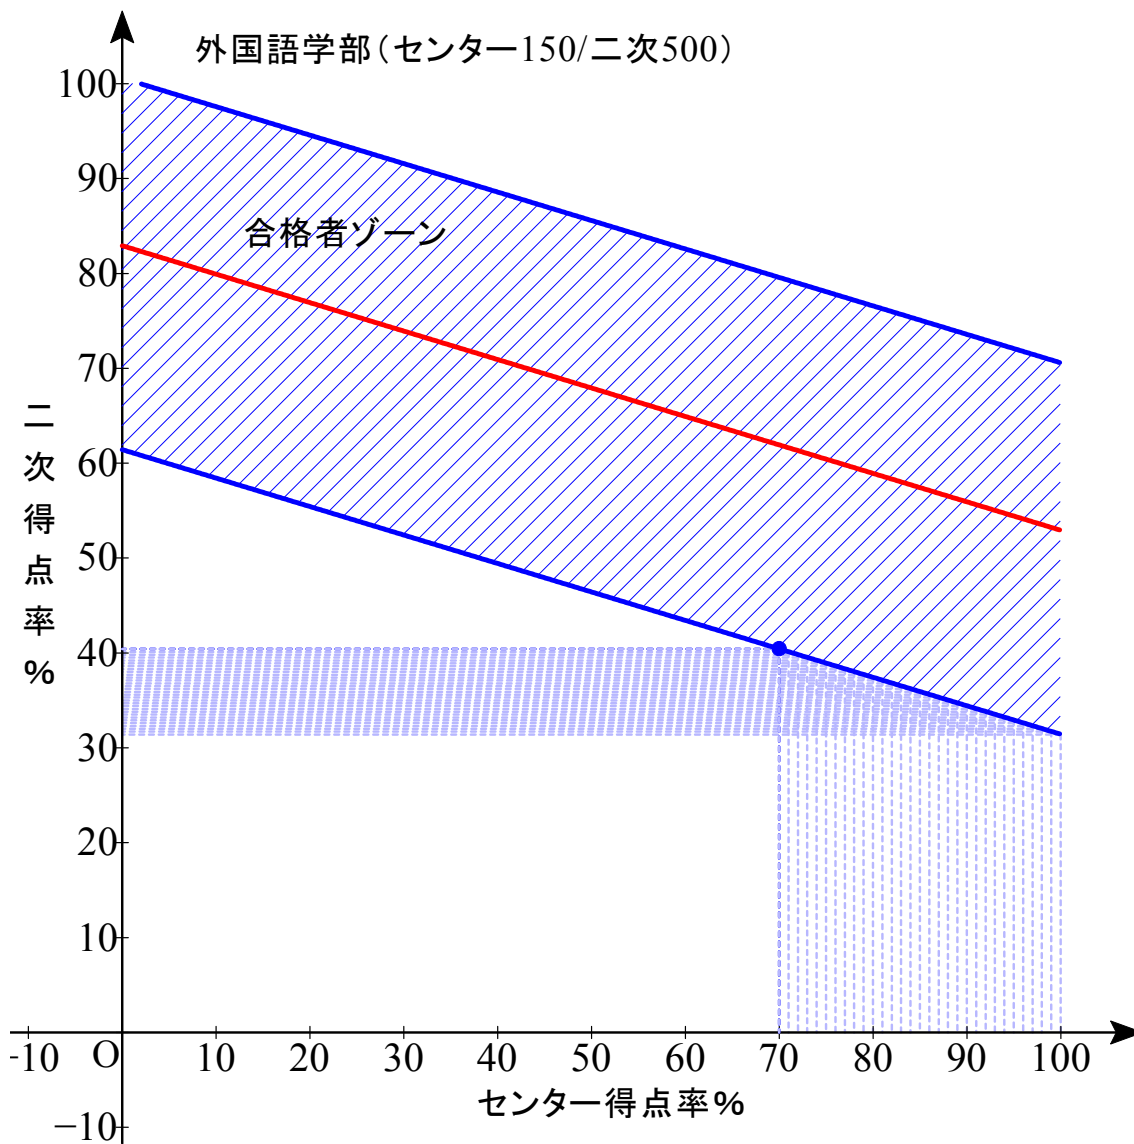

赤色実線は合格平均点

B 配点 センター0/2 次 1000

最低点 512.8 最高点 584.15 平均点 534.17

B 配点 センター0/2次 1000

最低点 505.4 最高点 588.2 平均点 526.47

B 配点 センター0/2 次 1000

最低点 518.8 最高点 593.40 平均点 539.05

B 配点 センター0/2次 1000

最低点 497.85 最高点 587.7 平均点 517.26

B 配点 センター0/2次 1000

最低点 502.4 最高点 555.2 平均点 518.57