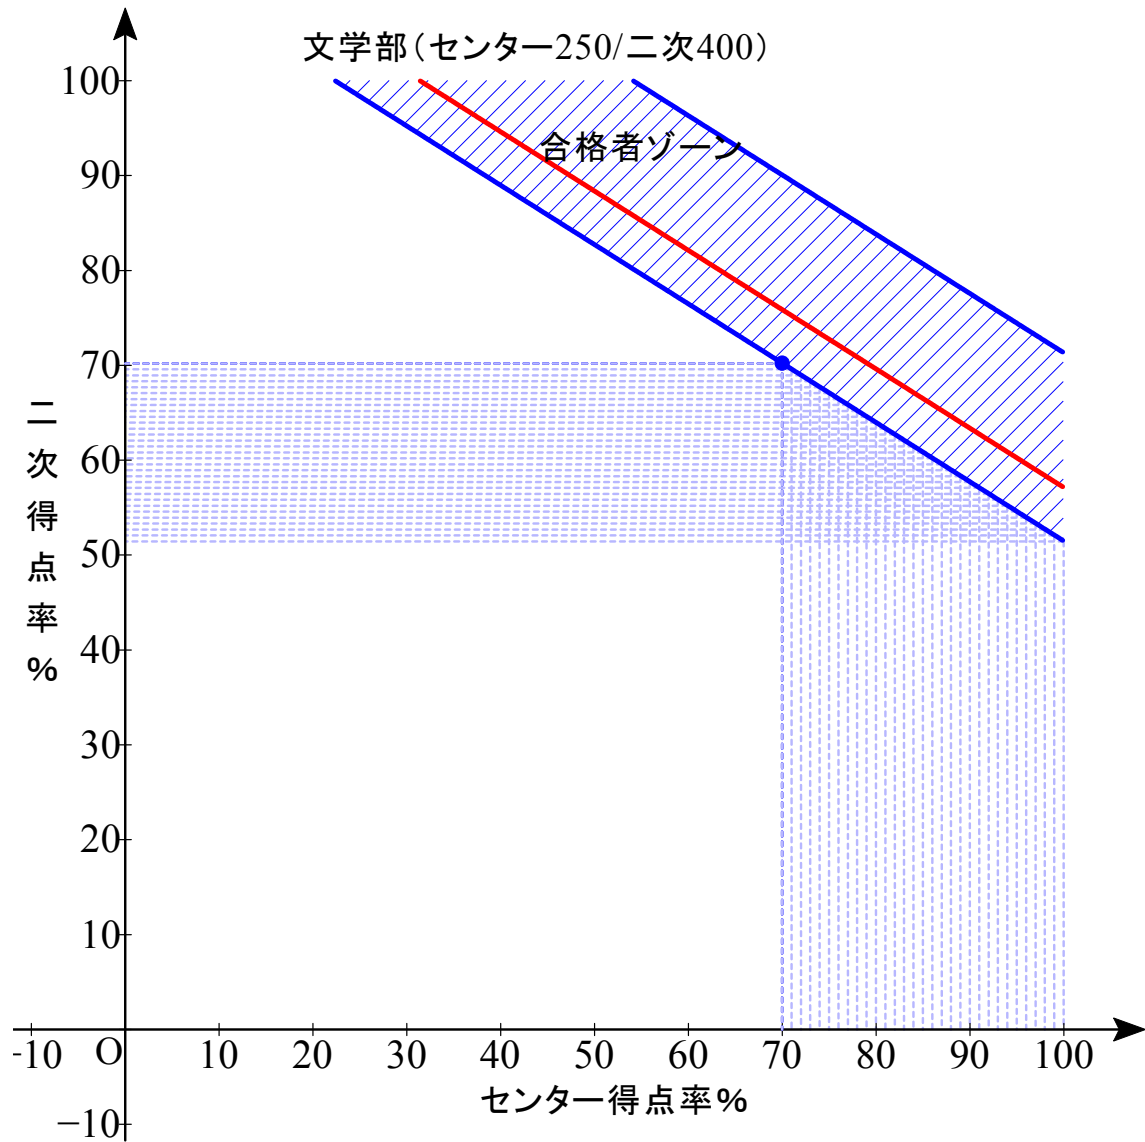

赤色実線は合格平均点

B 配点 センター0/2 次 1000

最低点 512.8 最高点 584.15 平均点 534.17

B 配点 センター0/2次 1000

最低点 505.4 最高点 588.2 平均点 526.47

B 配点 センター0/2 次 1000

最低点 518.8 最高点 593.40 平均点 539.05

B 配点 センター0/2次 1000

最低点 497.85 最高点 587.7 平均点 517.26

B 配点 センター0/2次 1000

最低点 502.4 最高点 555.2 平均点 518.57