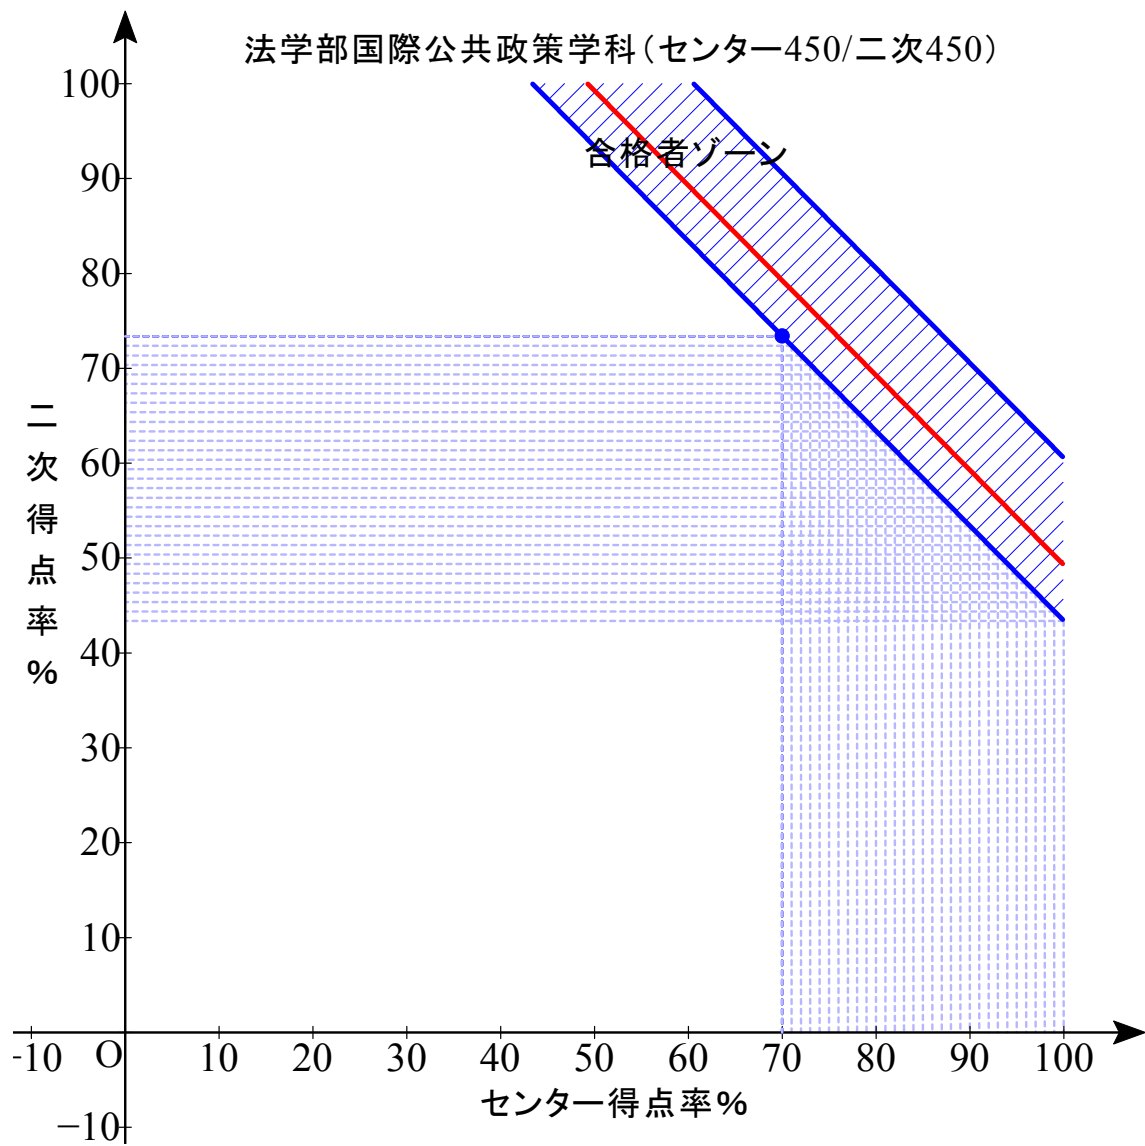

赤色実線は合格平均点

B 配点 センター0/2 次 1000

最低点 512.8 最高点 584.15 平均点 534.17

B 配点 センター0/2次 1000

最低点 505.4 最高点 588.2 平均点 526.47

B 配点 センター0/2 次 1000

最低点 518.8 最高点 593.40 平均点 539.05

B 配点 センター0/2次 1000

最低点 497.85 最高点 587.7 平均点 517.26

B 配点 センター0/2次 1000

最低点 502.4 最高点 555.2 平均点 518.57