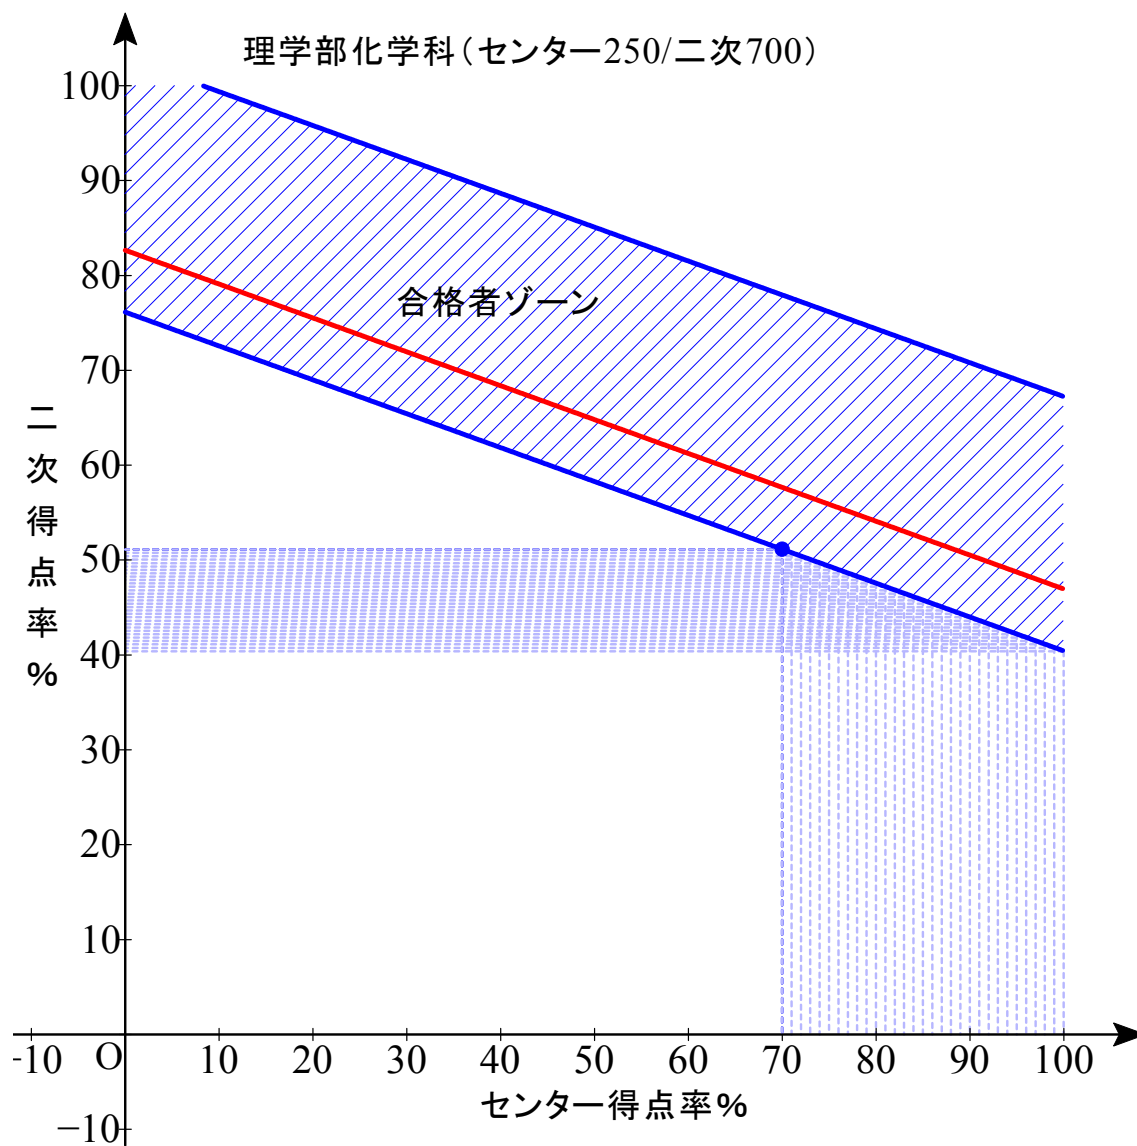

赤色実線は合格平均点

B 配点 センター0/2 次 1000

最低点 512.8 最高点 584.15 平均点 534.17

B 配点 センター0/2次 1000

最低点 505.4 最高点 588.2 平均点 526.47

B 配点 センター0/2 次 1000

最低点 518.8 最高点 593.40 平均点 539.05

B 配点 センター0/2次 1000

最低点 497.85 最高点 587.7 平均点 517.26

B 配点 センター0/2次 1000

最低点 502.4 最高点 555.2 平均点 518.57