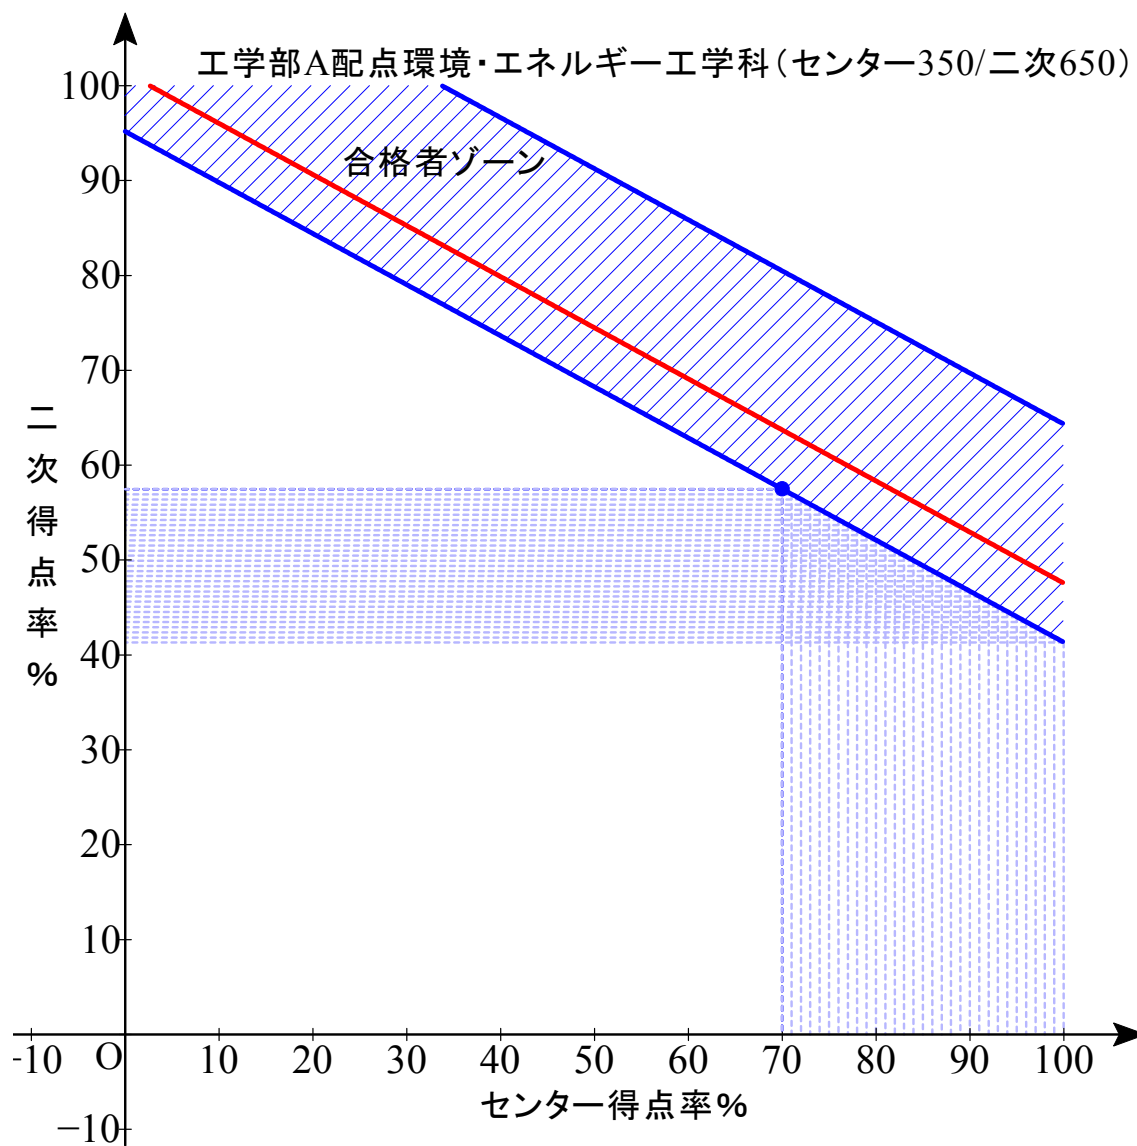

赤色実線は合格平均点

B 配点 センター0/2 次 1000

最低点 512.8 最高点 584.15 平均点 534.17

B 配点 センター0/2次 1000

最低点 505.4 最高点 588.2 平均点 526.47

B 配点 センター0/2 次 1000

最低点 518.8 最高点 593.40 平均点 539.05

B 配点 センター0/2次 1000

最低点 497.85 最高点 587.7 平均点 517.26

B 配点 センター0/2次 1000

最低点 502.4 最高点 555.2 平均点 518.57