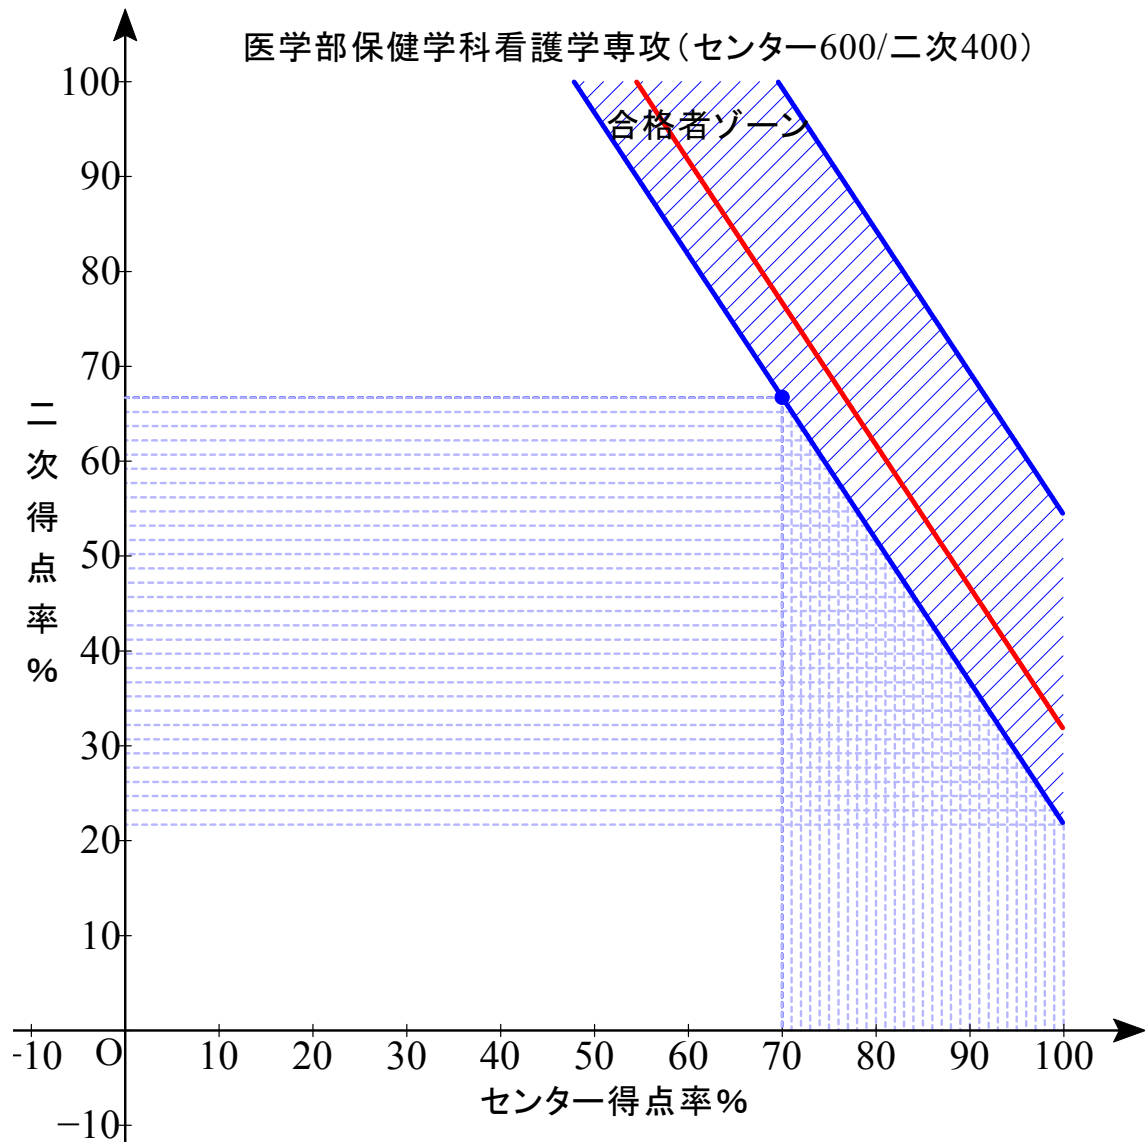

赤色実線は合格平均点

B 配点 センター0/2 次 1000

最低点 512.8 最高点 584.15 平均点 534.17

B 配点 センター0/2次 1000

最低点 505.4 最高点 588.2 平均点 526.47

B 配点 センター0/2 次 1000

最低点 518.8 最高点 593.40 平均点 539.05

B 配点 センター0/2次 1000

最低点 497.85 最高点 587.7 平均点 517.26

B 配点 センター0/2次 1000

最低点 502.4 最高点 555.2 平均点 518.57