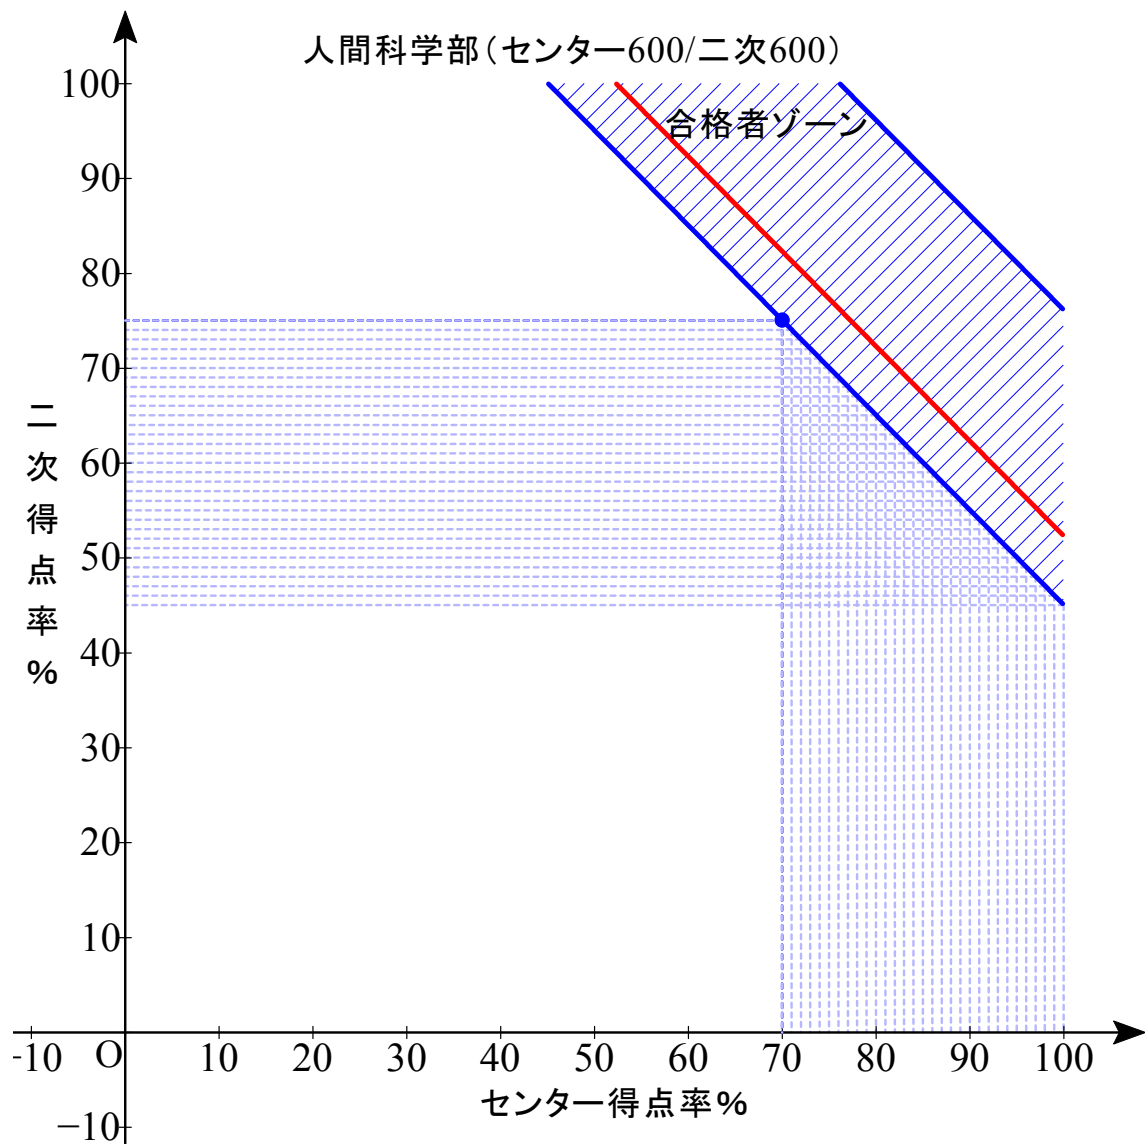

赤色実線は合格平均点

B 配点 センター0/2 次 1000

最低点 512.8 最高点 584.15 平均点 534.17

B 配点 センター0/2次 1000

最低点 505.4 最高点 588.2 平均点 526.47

B 配点 センター0/2 次 1000

最低点 518.8 最高点 593.40 平均点 539.05

B 配点 センター0/2次 1000

最低点 497.85 最高点 587.7 平均点 517.26

B 配点 センター0/2次 1000

最低点 502.4 最高点 555.2 平均点 518.57