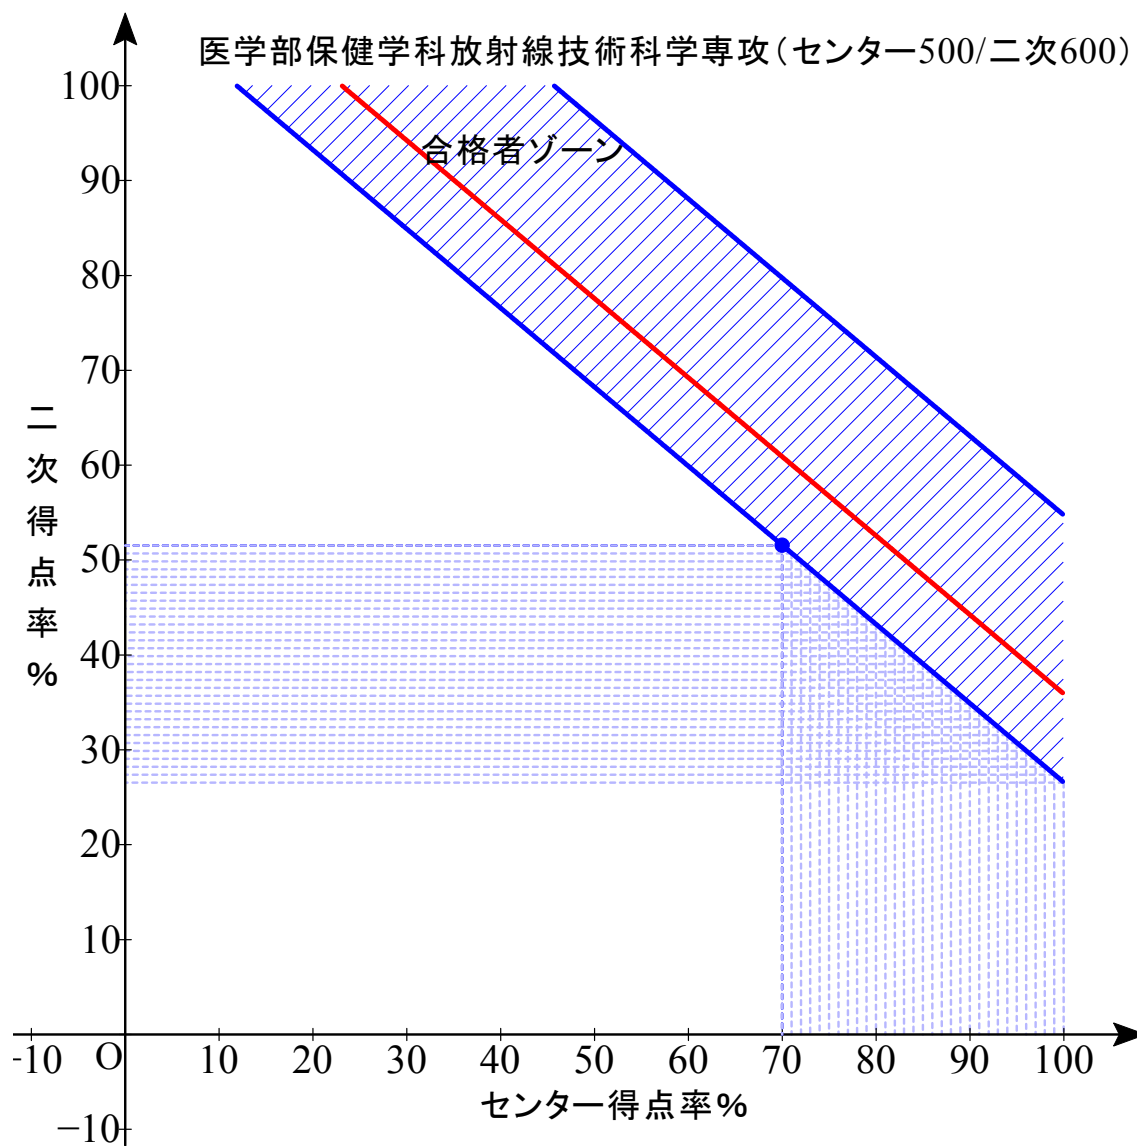

赤色実線は合格平均点

B 配点 センター0/2 次 1000

最低点 512.8 最高点 584.15 平均点 534.17

B 配点 センター0/2次 1000

最低点 505.4 最高点 588.2 平均点 526.47

B 配点 センター0/2 次 1000

最低点 518.8 最高点 593.40 平均点 539.05

B 配点 センター0/2次 1000

最低点 497.85 最高点 587.7 平均点 517.26

B 配点 センター0/2次 1000

最低点 502.4 最高点 555.2 平均点 518.57