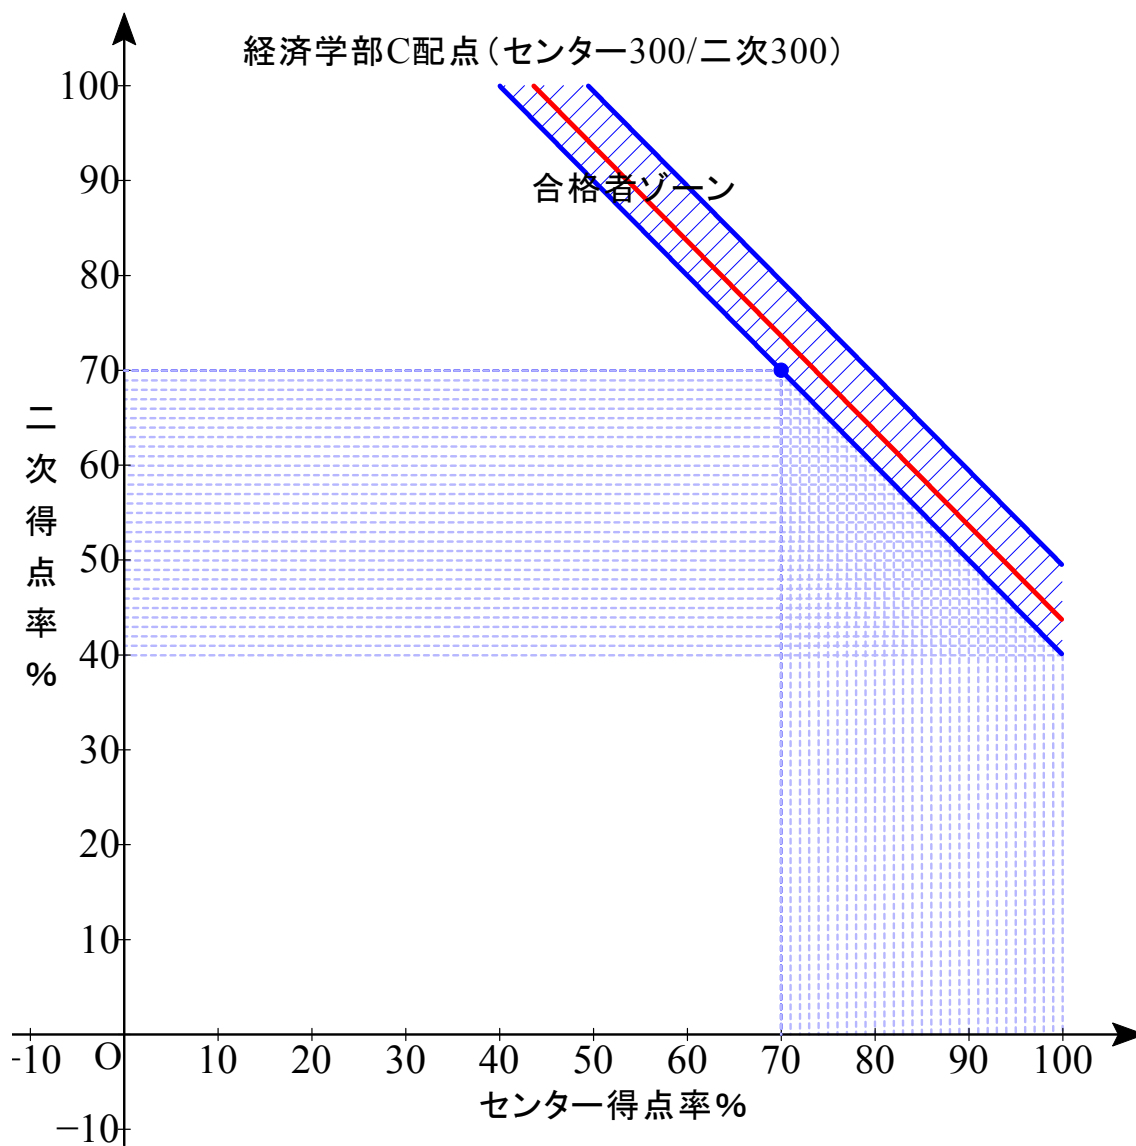

赤色実線は合格平均点

B 配点 センター0/2 次 1000

最低点 512.8 最高点 584.15 平均点 534.17

B 配点 センター0/2次 1000

最低点 505.4 最高点 588.2 平均点 526.47

B 配点 センター0/2 次 1000

最低点 518.8 最高点 593.40 平均点 539.05

B 配点 センター0/2次 1000

最低点 497.85 最高点 587.7 平均点 517.26

B 配点 センター0/2次 1000

最低点 502.4 最高点 555.2 平均点 518.57