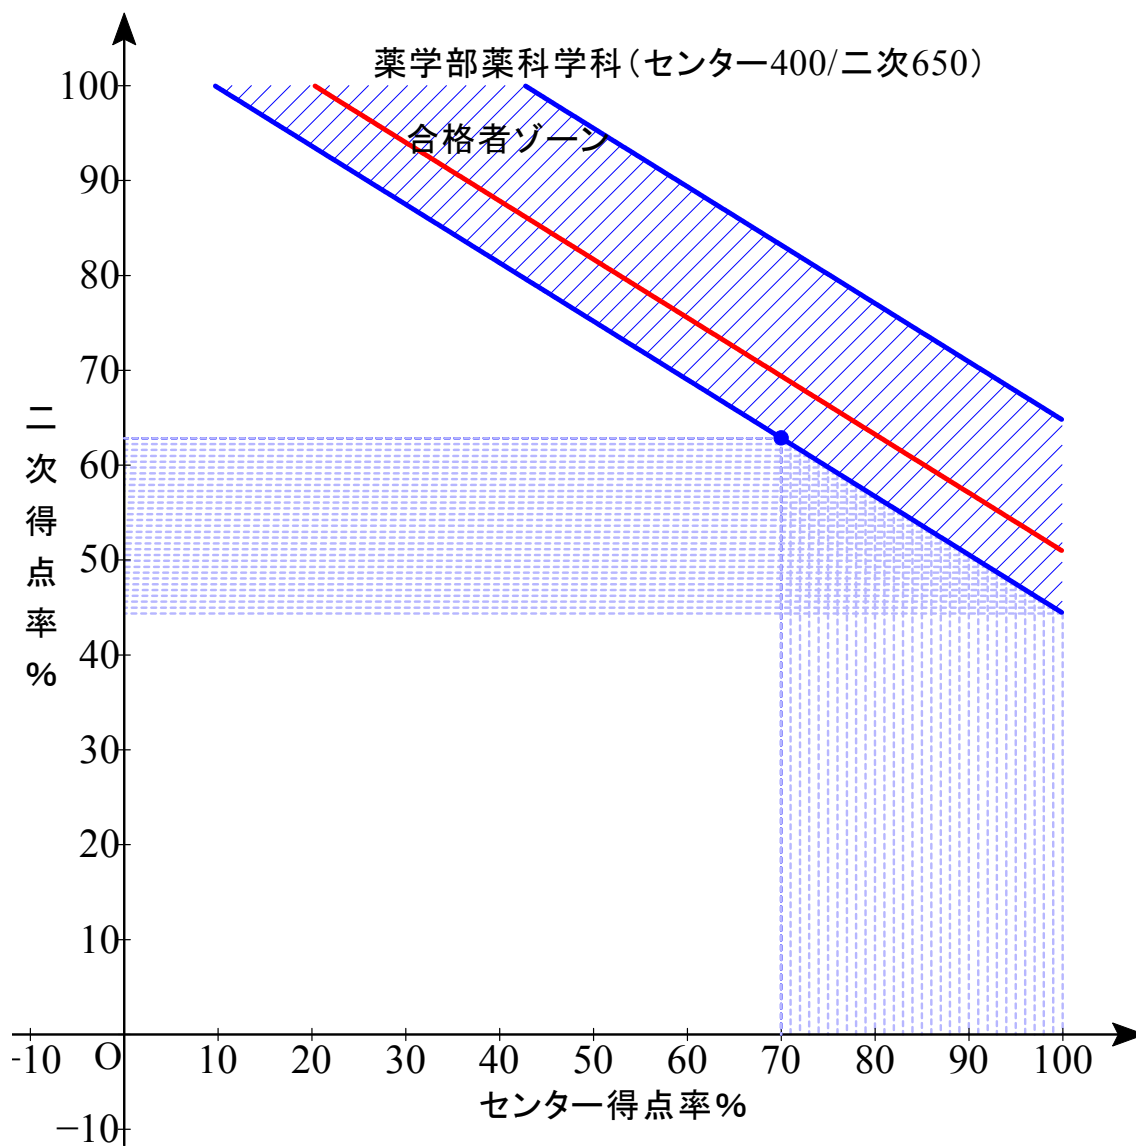

赤色実線は合格平均点

B 配点 センター0/2 次 1000

最低点 512.8 最高点 584.15 平均点 534.17

B 配点 センター0/2次 1000

最低点 505.4 最高点 588.2 平均点 526.47

B 配点 センター0/2 次 1000

最低点 518.8 最高点 593.40 平均点 539.05

B 配点 センター0/2次 1000

最低点 497.85 最高点 587.7 平均点 517.26

B 配点 センター0/2次 1000

最低点 502.4 最高点 555.2 平均点 518.57