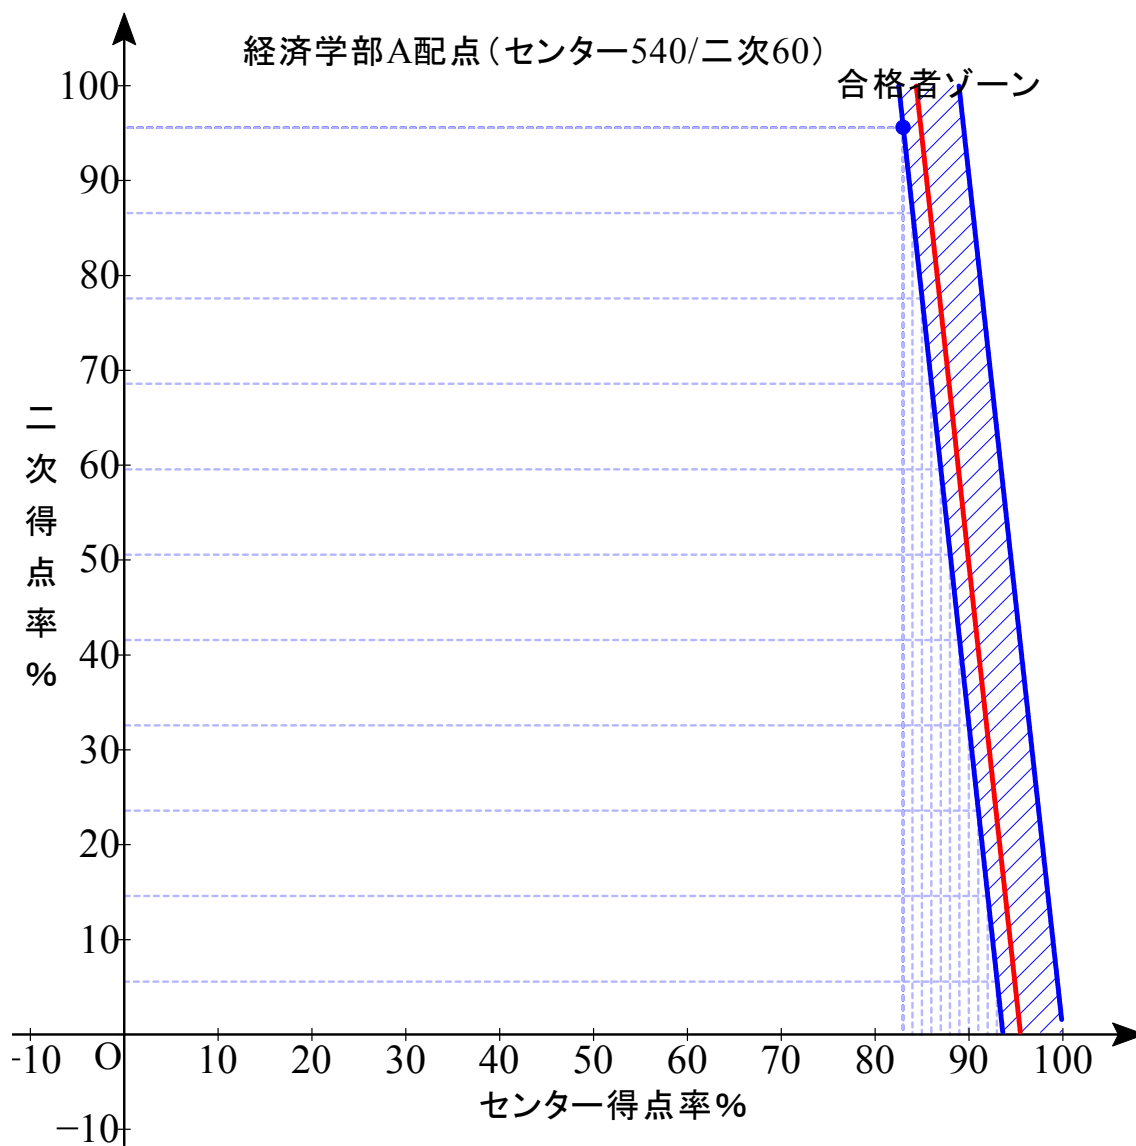

赤色実線は合格平均点

B 配点 センター0/2 次 1000

最低点 512.8 最高点 584.15 平均点 534.17

B 配点 センター0/2次 1000

最低点 505.4 最高点 588.2 平均点 526.47

B 配点 センター0/2 次 1000

最低点 518.8 最高点 593.40 平均点 539.05

B 配点 センター0/2次 1000

最低点 497.85 最高点 587.7 平均点 517.26

B 配点 センター0/2次 1000

最低点 502.4 最高点 555.2 平均点 518.57