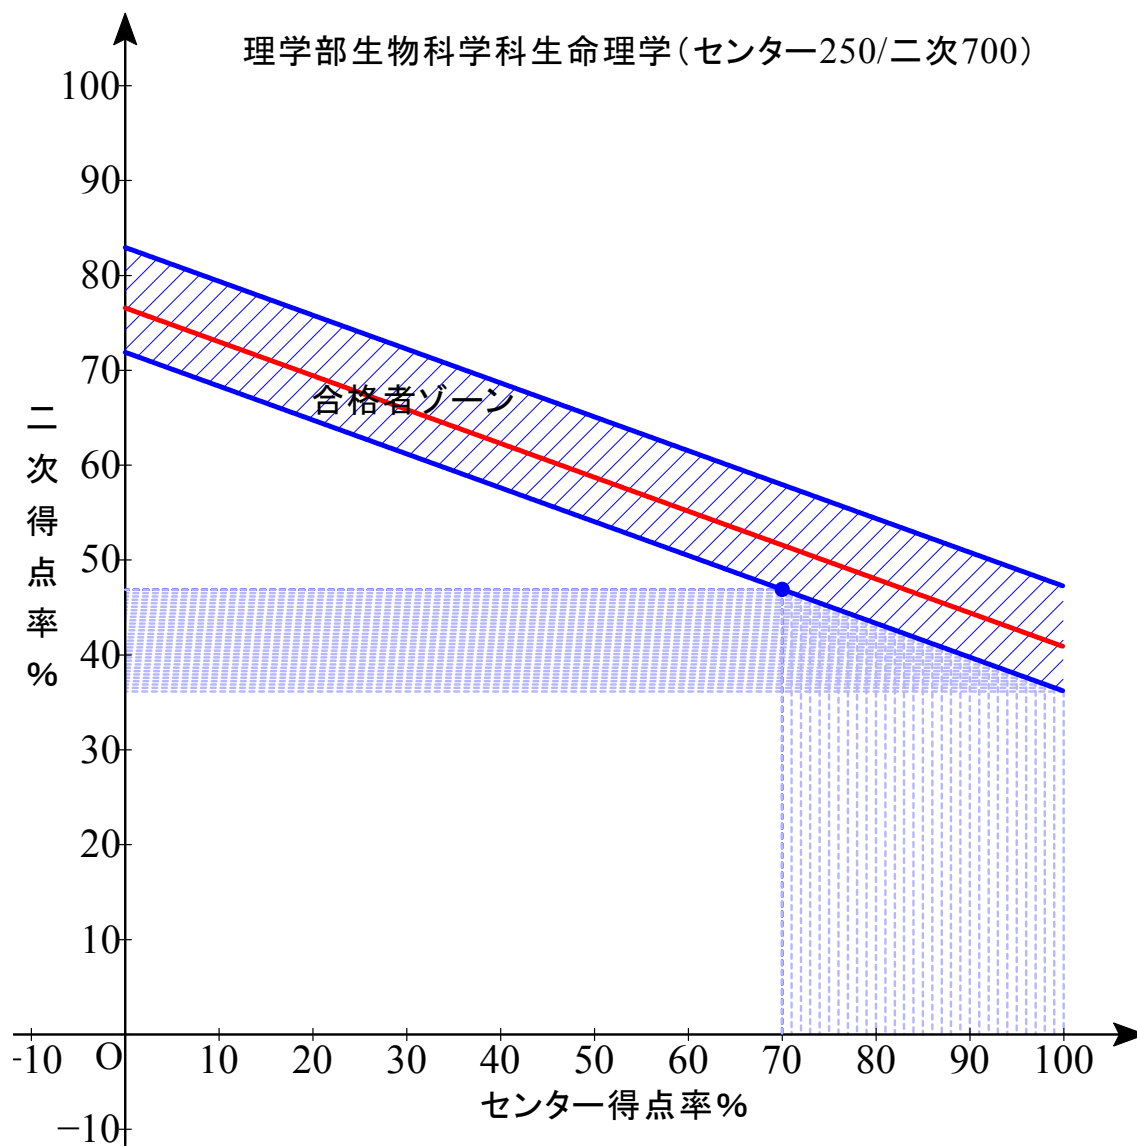

赤色実線は合格平均点

B 配点 センター0/2 次 1000

最低点 512.8 最高点 584.15 平均点 534.17

B 配点 センター0/2次 1000

最低点 505.4 最高点 588.2 平均点 526.47

B 配点 センター0/2 次 1000

最低点 518.8 最高点 593.40 平均点 539.05

B 配点 センター0/2次 1000

最低点 497.85 最高点 587.7 平均点 517.26

B 配点 センター0/2次 1000

最低点 502.4 最高点 555.2 平均点 518.57