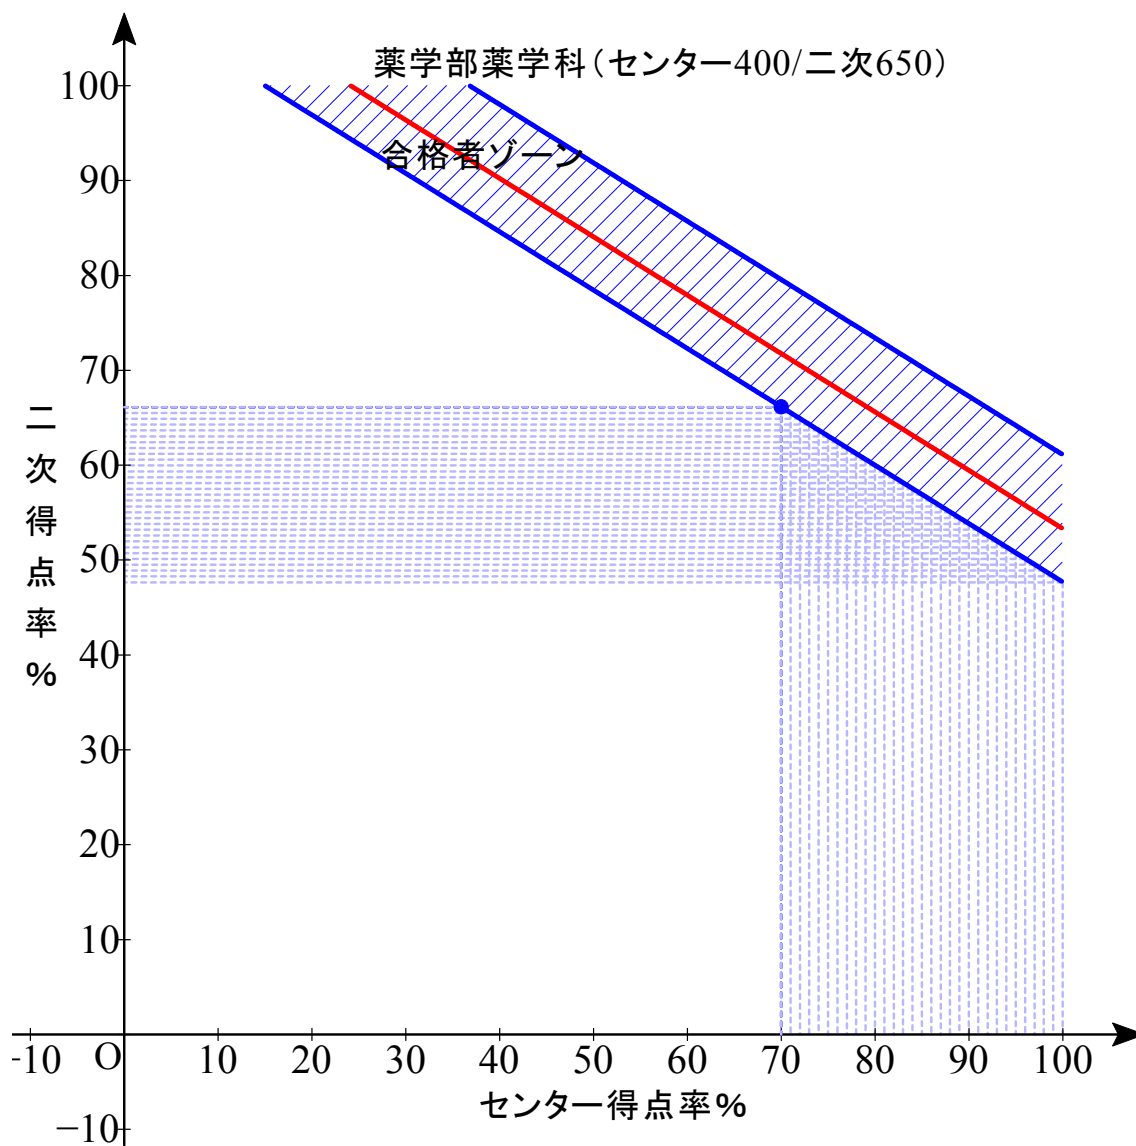

赤色実線は合格平均点

B 配点 センター0/2 次 1000

最低点 512.8 最高点 584.15 平均点 534.17

B 配点 センター0/2次 1000

最低点 505.4 最高点 588.2 平均点 526.47

B 配点 センター0/2 次 1000

最低点 518.8 最高点 593.40 平均点 539.05

B 配点 センター0/2次 1000

最低点 497.85 最高点 587.7 平均点 517.26

B 配点 センター0/2次 1000

最低点 502.4 最高点 555.2 平均点 518.57