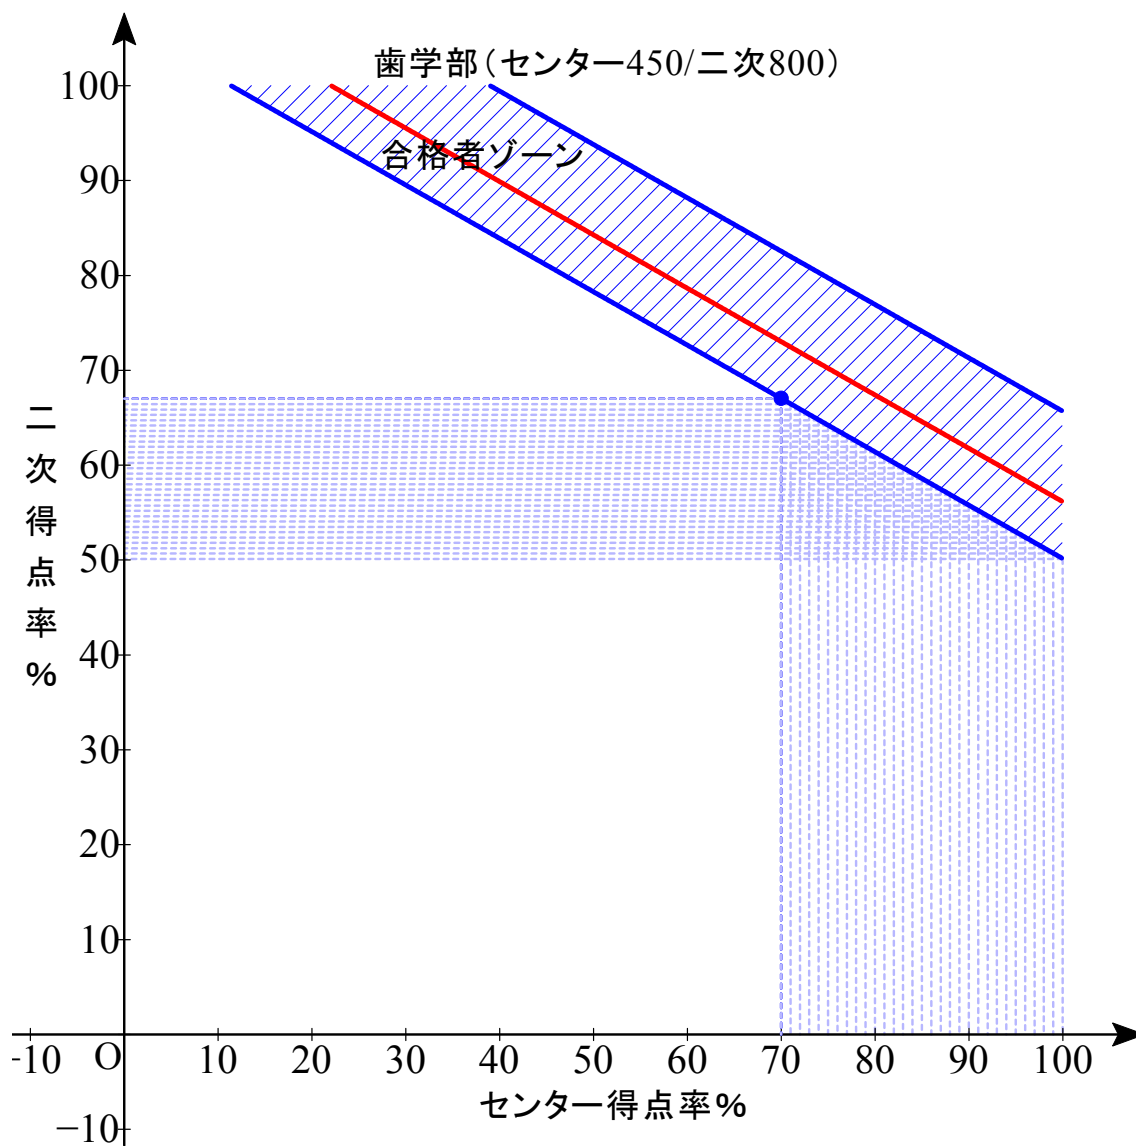

赤色実線は合格平均点

B 配点 センター0/2 次 1000

最低点 512.8 最高点 584.15 平均点 534.17

B 配点 センター0/2次 1000

最低点 505.4 最高点 588.2 平均点 526.47

B 配点 センター0/2 次 1000

最低点 518.8 最高点 593.40 平均点 539.05

B 配点 センター0/2次 1000

最低点 497.85 最高点 587.7 平均点 517.26

B 配点 センター0/2次 1000

最低点 502.4 最高点 555.2 平均点 518.57