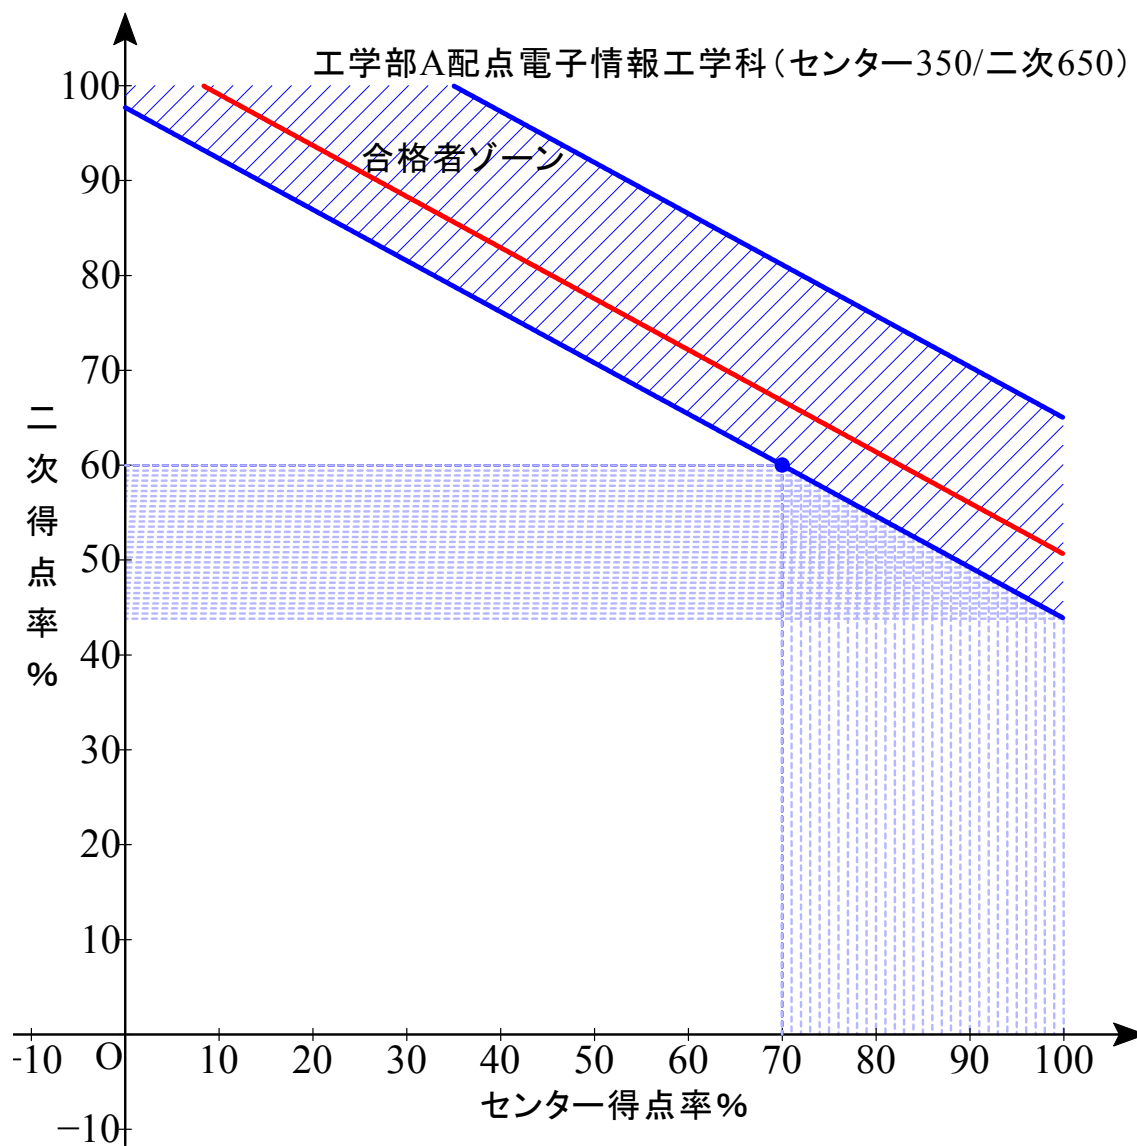

赤色実線は合格平均点

B 配点 センター0/2 次 1000

最低点 512.8 最高点 584.15 平均点 534.17

B 配点 センター0/2次 1000

最低点 505.4 最高点 588.2 平均点 526.47

B 配点 センター0/2 次 1000

最低点 518.8 最高点 593.40 平均点 539.05

B 配点 センター0/2次 1000

最低点 497.85 最高点 587.7 平均点 517.26

B 配点 センター0/2次 1000

最低点 502.4 最高点 555.2 平均点 518.57