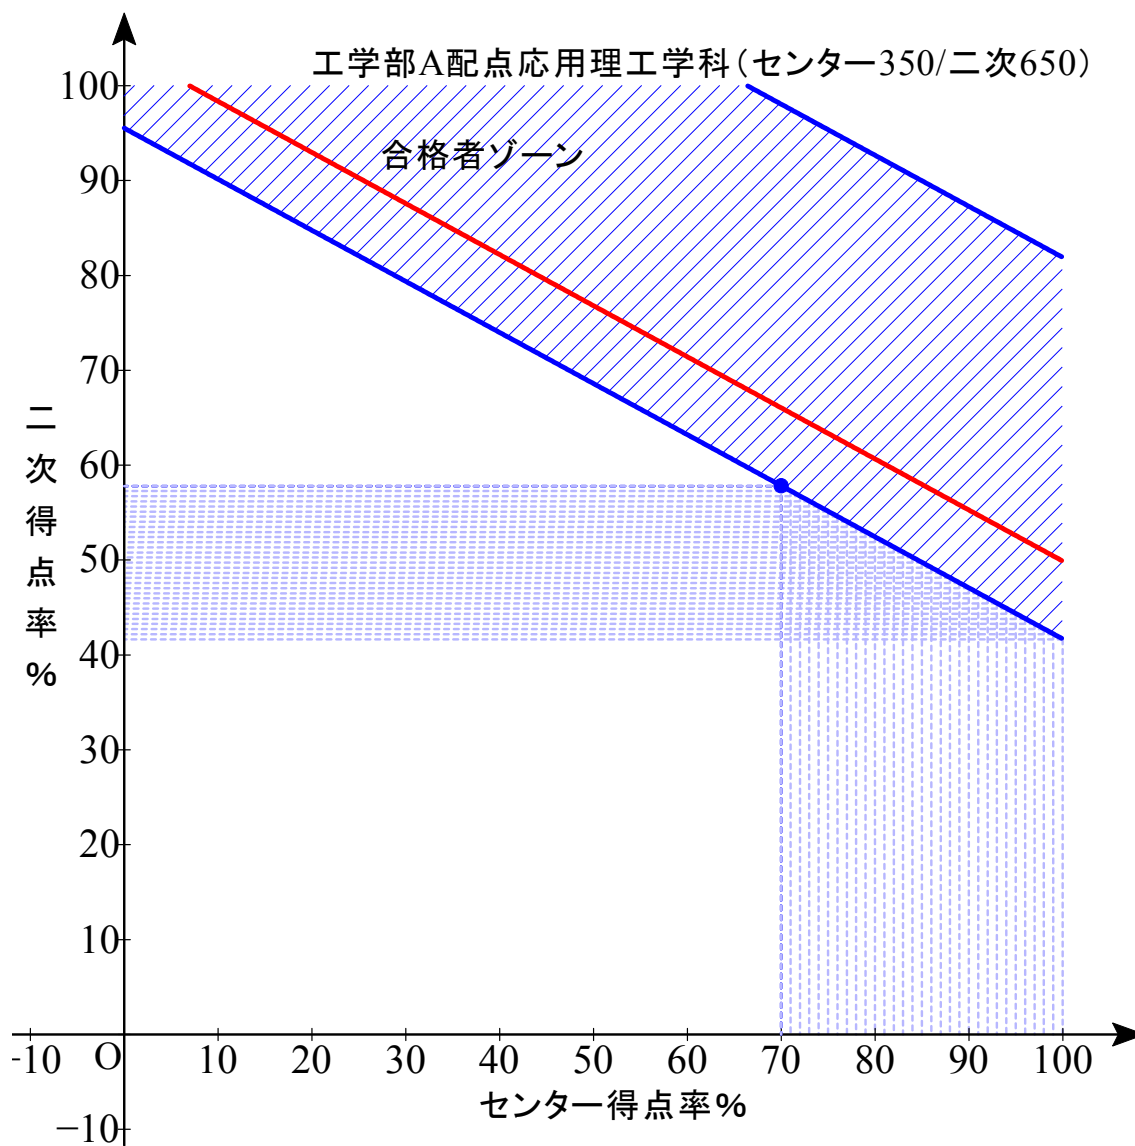

赤色実線は合格平均点

B 配点 センター0/2 次 1000

最低点 512.8 最高点 584.15 平均点 534.17

B 配点 センター0/2次 1000

最低点 505.4 最高点 588.2 平均点 526.47

B 配点 センター0/2 次 1000

最低点 518.8 最高点 593.40 平均点 539.05

B 配点 センター0/2次 1000

最低点 497.85 最高点 587.7 平均点 517.26

B 配点 センター0/2次 1000

最低点 502.4 最高点 555.2 平均点 518.57