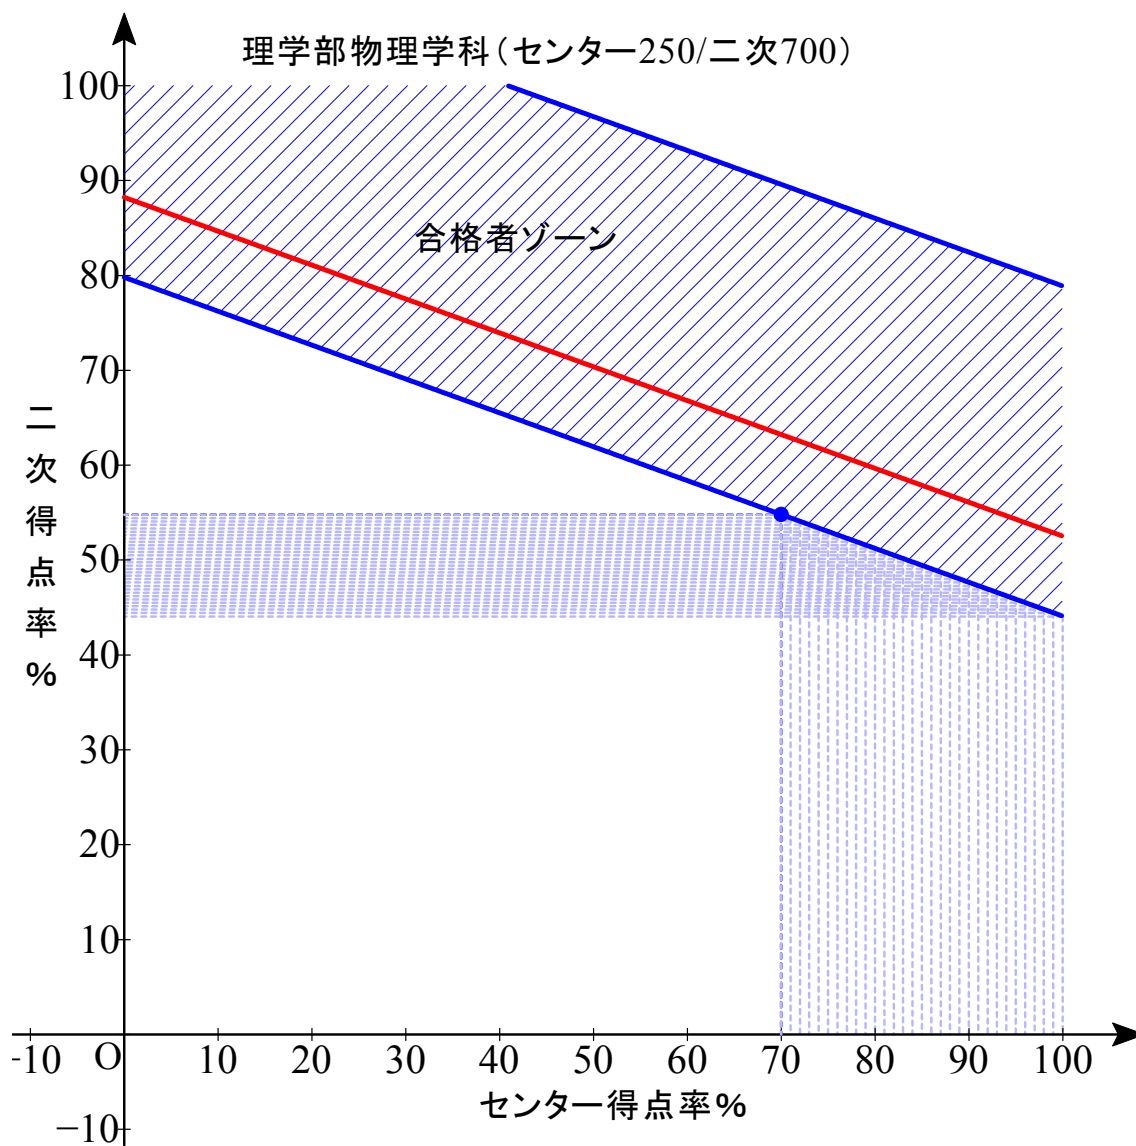

赤色実線は合格平均点

B 配点 センター0/2 次 1000

最低点 512.8 最高点 584.15 平均点 534.17

B 配点 センター0/2次 1000

最低点 505.4 最高点 588.2 平均点 526.47

B 配点 センター0/2 次 1000

最低点 518.8 最高点 593.40 平均点 539.05

B 配点 センター0/2次 1000

最低点 497.85 最高点 587.7 平均点 517.26

B 配点 センター0/2次 1000

最低点 502.4 最高点 555.2 平均点 518.57