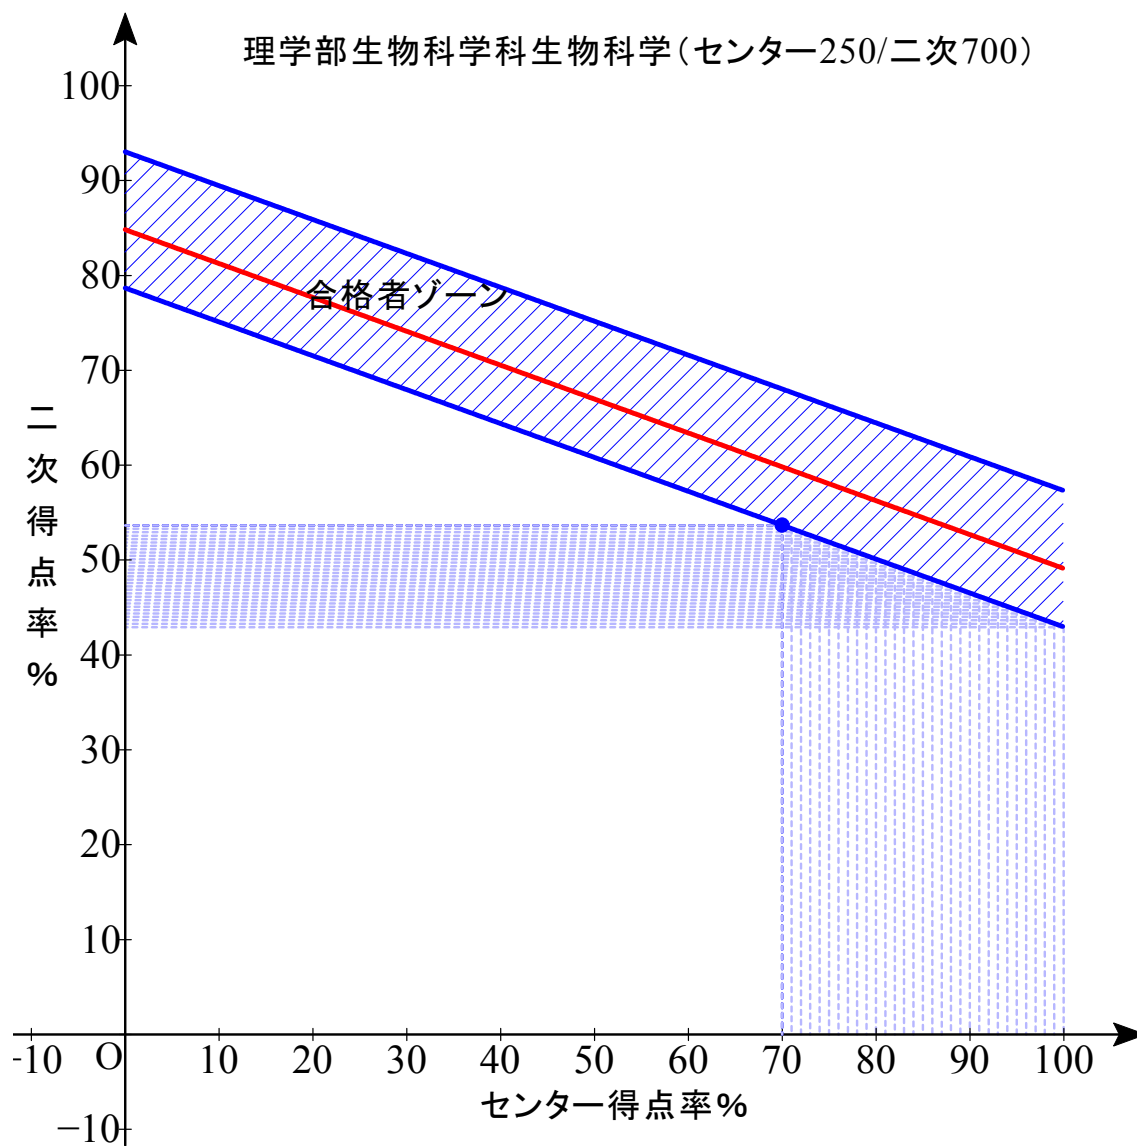

赤色実線は合格平均点

B 配点 センター0/2 次 1000

最低点 512.8 最高点 584.15 平均点 534.17

B 配点 センター0/2次 1000

最低点 505.4 最高点 588.2 平均点 526.47

B 配点 センター0/2 次 1000

最低点 518.8 最高点 593.40 平均点 539.05

B 配点 センター0/2次 1000

最低点 497.85 最高点 587.7 平均点 517.26

B 配点 センター0/2次 1000

最低点 502.4 最高点 555.2 平均点 518.57