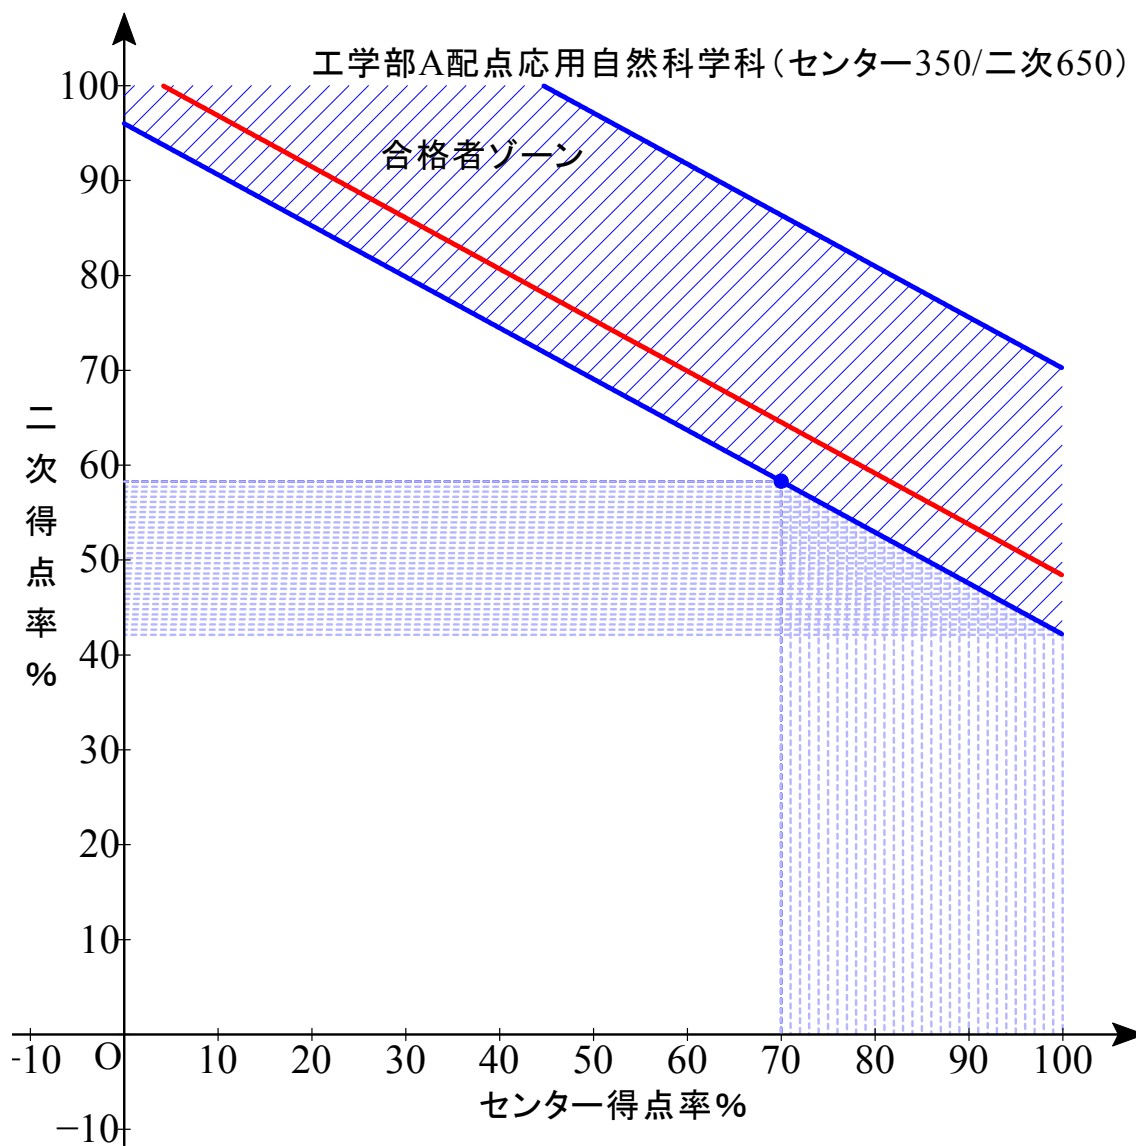

赤色実線は合格平均点

B 配点 センター0/2 次 1000

最低点 512.8 最高点 584.15 平均点 534.17

B 配点 センター0/2次 1000

最低点 505.4 最高点 588.2 平均点 526.47

B 配点 センター0/2 次 1000

最低点 518.8 最高点 593.40 平均点 539.05

B 配点 センター0/2次 1000

最低点 497.85 最高点 587.7 平均点 517.26

B 配点 センター0/2次 1000

最低点 502.4 最高点 555.2 平均点 518.57